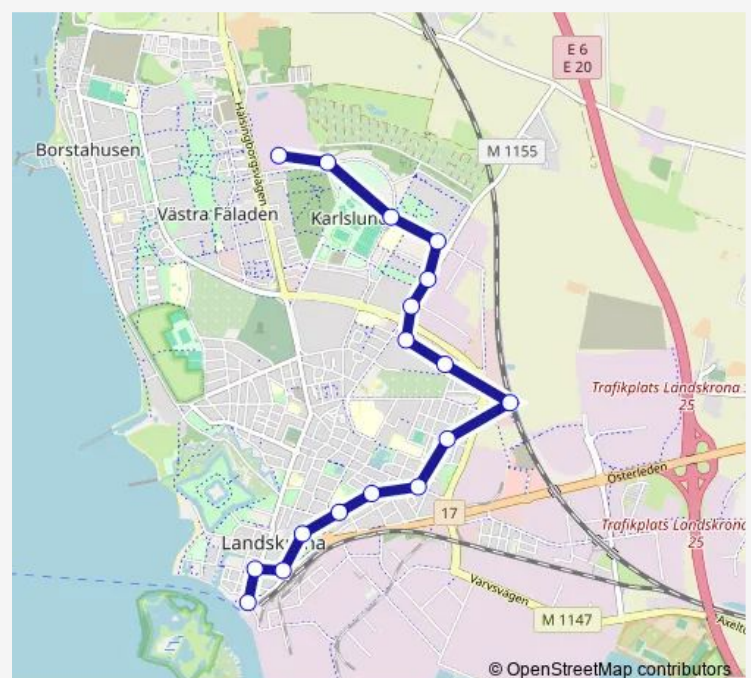

Landskrona Drottninggatan

Landskrona Teatern

Landskrona Brocksgatan

Landskrona Bredgatan

Landskrona Hantverkargatan

Landskrona Hyllingegatan

Landskrona station

Landskrona Rönnebergsgatan

Landskrona Stenorsvägen

Landskrona Lodjursgatan

Landskrona Silvergården

Landskrona Norra Spaljégatan

Landskrona Gullängen

Landskrona Ridhuset

Landskrona Hjalmar Brantings väg

Route schedule

Landskrona Skeppsbron — Landskrona Hjalmar Brantings väg

Monday 00:36-23:36

Tuesday 00:20-23:20

Wednesday 00:20-23:20

Thursday 00:20-23:36

Friday 00:20-23:36

Saturday 00:20-23:36

Sunday 00:36-23:36

Route info

Direction: Landskrona Skeppsbron

Stops: 17

Trip Duration: 0 hour 23 min

Direction

Landskrona Hjalmar Brantings väg — Landskrona Skeppsbron

17 stops

[Open route schedule](#)