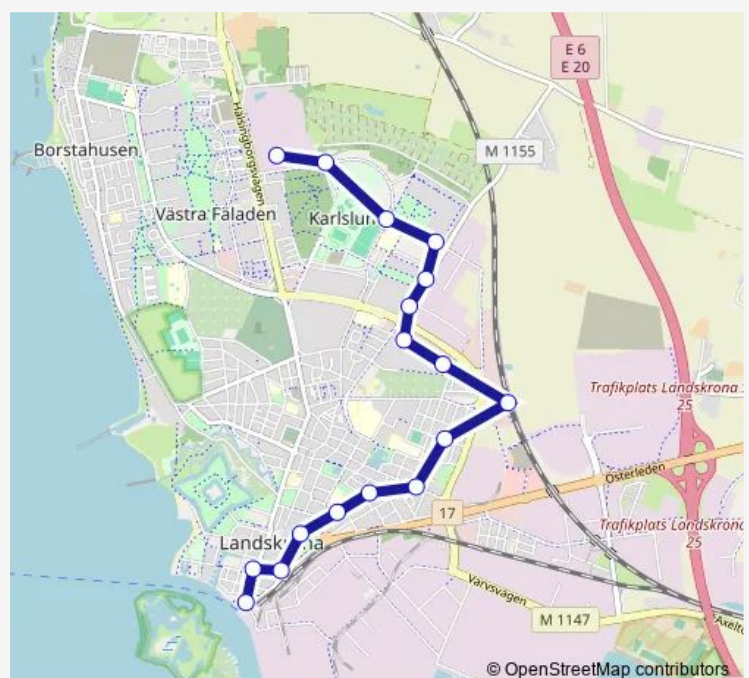

Landskrona Drottninggatan

Landskrona Teatern

Landskrona Brocksgatan

Landskrona Bredgatan

Landskrona Hantverkargatan

Landskrona Hyllingegatan

Landskrona station

Landskrona Rönnebergsgatan

Landskrona Stenorsvägen

Landskrona Lodjursgatan

Landskrona Silvergården

Landskrona Norra Spaljégatan

Landskrona Gullängen

Landskrona Ridhuset

Landskrona Hjalmar Brantings väg

Route schedule

Landskrona Skeppsbron — Landskrona Hjalmar Brantings väg

Monday 00:36-23:36

Tuesday 00:20-23:20

Wednesday 00:20-23:20

Thursday 00:20-23:36

Friday 00:20-23:36

Saturday 00:20-23:36

Sunday 00:36-23:36

Route info

Direction: Landskrona Skeppsbron

Stops: 17

Trip Duration: 0 hour 21 min

Direction

Landskrona Hjalmar Brantings väg — Landskrona Skeppsbron

17 stops

[Open route schedule](#)