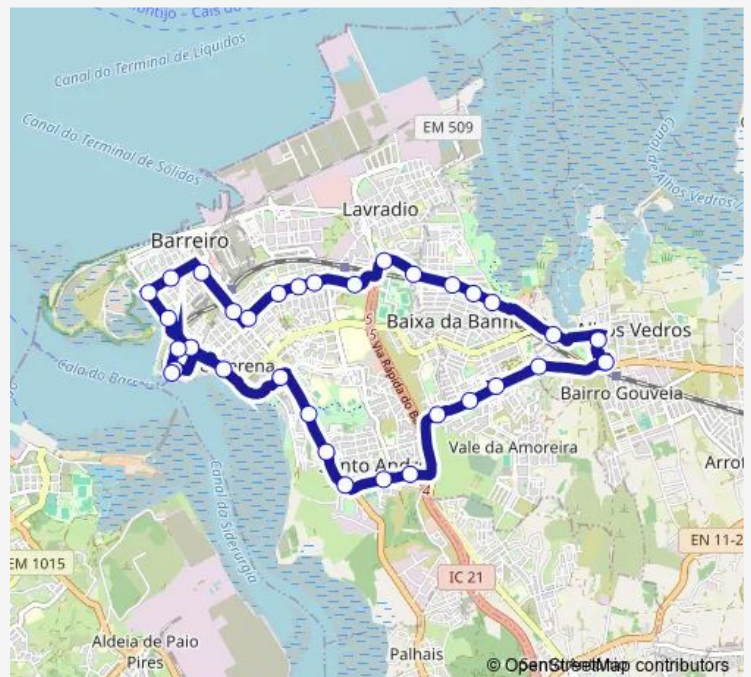

R. Capitães de Abril - Rotunda da União

Route schedule

Terminal - Carreira 15 — Terminal do Barreiro

Monday 04:52-15:44

Tuesday 04:52-15:44

Wednesday 04:52-15:44

Thursday 04:52-15:44

Friday 04:52-15:44

Saturday 05:20

Sunday 05:20

Route info

Direction: Terminal - Carreira 15

Stops: 28

Trip Duration: 0 hour 40 min

1 — Terminal Fluvial (Circulação)

Av. Esc. dos Fuzileiros Navais - Urb. 7 Portais

Av. Esc. dos Fuzileiros Navais - Esc.Sec.Stºandré

Av. Esc. dos Fuzileiros Navais - Parque da Cidade

Av. da Liberdade - Rotunda do Fuzileiro

Av. da Liberdade - Esc. Básica nº 7

USF Ribeirinha

Terminal do Barreiro

Direction

Terminal - Carreira 15 — Terminal do Barreiro

33 stops

[Open route schedule](#)

Terminal - Carreira 15

Av. da Liberdade - Recosta

R. Miguel Pais - Sul

R. Miguel Pais - Norte