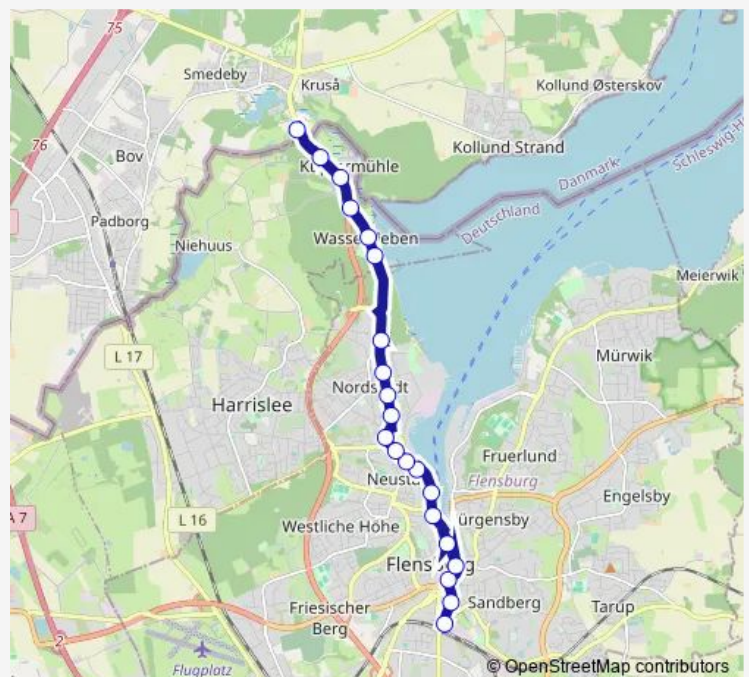

Direction

Flensburg Am Lachsbach — Flensburg Sünderup/Ringstraße

21 stops

[Open route schedule](#)

- Flensburg Am Lachsbach
- Flensburg Ostseebadweg
- Flensburg Glashütte
- Flensburg Terrassenstraße
- Flensburg Bauer Landstraße
- Flensburg Junkerhohlweg
- Flensburg Walzenmühle
- Flensburg Nordertor
- Flensburg Schifffahrtsmuseum
- Flensburg Fördebrücke
- Flensburg Zob
- Flensburg Angelburger Straße
- Flensburg Südermarkt
- Flensburg Munketoft
- Flensburg Bahnhof
- Flensburg Mühlendamm
- Flensburg Campus Hochschule
- Flensburg Campusbad
- Flensburg Campus Uni
- Flensburg Sünderuphof
- Flensburg Sünderup/Ringstraße

Route schedule

Flensburg Am Lachsbach — Flensburg Sünderup/Ringstraße

Monday	05:22-23:32
Tuesday	05:22-23:32
Wednesday	05:22-23:32
Thursday	05:22-23:32
Friday	05:22-23:32
Saturday	06:35-23:32
Sunday	07:07-23:32

Route info

Direction: Flensburg Am Lachsbach

Stops: 21

Trip Duration: 0 hour 26 min

Direction

Flensburg Sünderup/Ringstraße — Flensburg Am Lachs-
bach

21 stops

[Open route schedule](#)