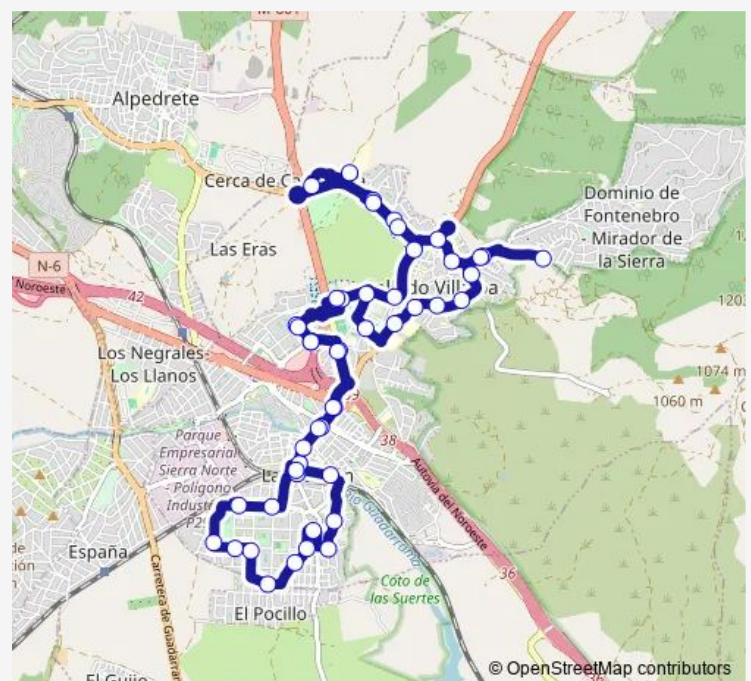

### Route schedule

Real-Est.Villalba — Real-Est.Villalba

Monday 04:50-20:35

Tuesday 04:50-20:35

Wednesday 04:50-20:35

Thursday 04:50-20:35

Friday 04:50-20:35

Saturday 04:50-20:35

### Route info

Direction: Real-Est.Villalba

Stops: 48

Trip Duration: 1 hour 15 min

1 — Ffcc-Pque. Coruña-LOS Valles-Pueblo-Urbanizaciones

Luminaria-Aguedas

Peñalara-Instituto

Ctra.Moralzarzal-Colegio

Libertad-Villa Carlota

Dr.José M<sup>a</sup>poveda-EL Raso

Dr.José M<sup>a</sup>poveda-Urb.Monte Alto

Dr.José M<sup>a</sup>poveda-Urb.La Cerca

Camino DE LA Guija-Urb.Alhambra

Camino Guija-Urb.Mirador DE LA Sierra