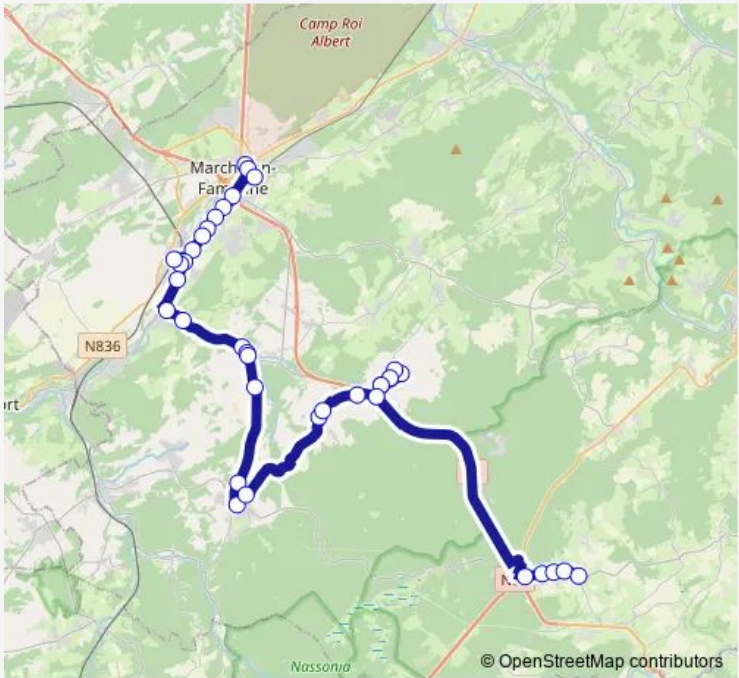

# Bus 1 Marche-en-Famenne - Bastogne

[Go to website](#)

**Direction**  
 Bastogne Clinique — SALETTE-ODE Clinique  
 41 stops  
[Open route schedule](#)

- Bastogne Clinique
- Bastogne Pépinière - Quai 2
- Bastogne Hôtel de Ville
- Bastogne Gare du Sud - Quai 2
- Bastogne Route de Marche
- Senonchamps Route de Bastogne
- Senonchamps Eglise
- Chenogne Route de Senonchamps
- Chenogne Carrefour
- Lavaselle Carrefour
- Brul Chemin de Magerotte
- Houmont Route de Brul 46
- Houmont Route de Brul 36
- Houmont Eglise
- Magery Carrefour
- Houmont Fond d'Avril
- Rechrival Centre
- Laval Centre
- CHISOGNE Chapelle
- CHISOGNE Centre
- ACUL Centre

Route schedule  
 Bastogne Clinique — SALETTE-ODE Clinique

Monday	—
Tuesday	—
Wednesday	—
Thursday	—
Friday	—
Saturday	11:42
Sunday	—

Route info  
 Direction: Bastogne Clinique  
 Stops: 41  
 Trip Duration: 0 hour 55 min