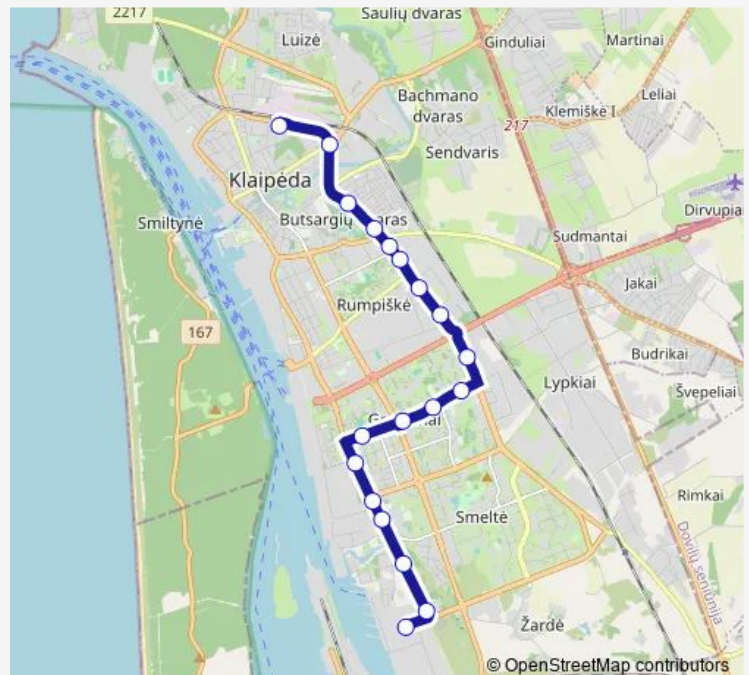

### Route schedule

Vakarų st. — Autobusų stotis

Monday 06:10-21:46

Tuesday 06:10-21:46

Wednesday 06:10-21:46

Thursday 06:10-21:46

Friday 06:10-21:46

Saturday 07:09-19:43

### Route info

Direction: Vakarų st.

Stops: 19

Trip Duration: 0 hour 27 min

## Direction

Autobusų stotis — Vakarų st.

20 stops

[Open route schedule](#)

Autobusų stotis

Geležinkelio stoties st.

Priestočio st.

Verpėjų st.

## Route schedule

Autobusų stotis — Vakarų st.

Monday 05:23-21:17

Tuesday 05:23-21:17

Wednesday 05:23-21:17

Thursday 05:23-21:17

Friday 05:23-21:17

Saturday 06:25-19:13