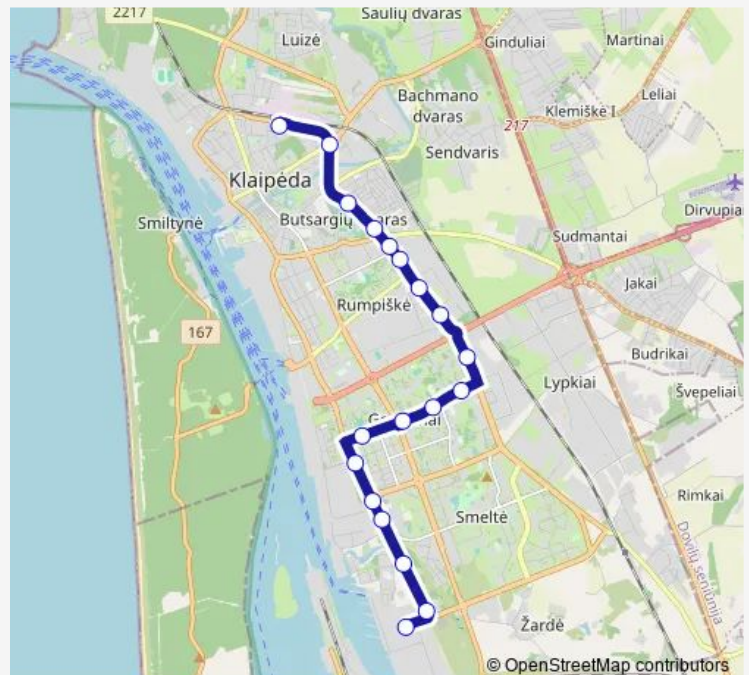

Autobusų stotis

Route schedule

Vakarų st. — Autobusų stotis

Monday 06:10-21:46

Tuesday 06:10-21:46

Wednesday 06:10-21:46

Thursday 06:10-21:46

Friday 06:10-21:46

Saturday 07:09-19:43

Sunday 07:09-19:43

Route info

Direction: Vakarų st.

Stops: 19

Trip Duration: 0 hour 29 min

1 — Autobusų stotis - Vlg

Direction

Autobusų stotis — Vakarų st.

20 stops

[Open route schedule](#)

Autobusų stotis

Geležinkelio stoties st.

Priestočio st.

Verpėjų st.

Sendvario st.

Autobusų stotis — Vakarų st.

Monday 05:23-21:17

Tuesday 05:23-21:17

Wednesday 05:23-21:17

Thursday 05:23-21:17

Friday 05:23-21:17

Saturday 06:25-19:13

Sunday 06:25-19:13