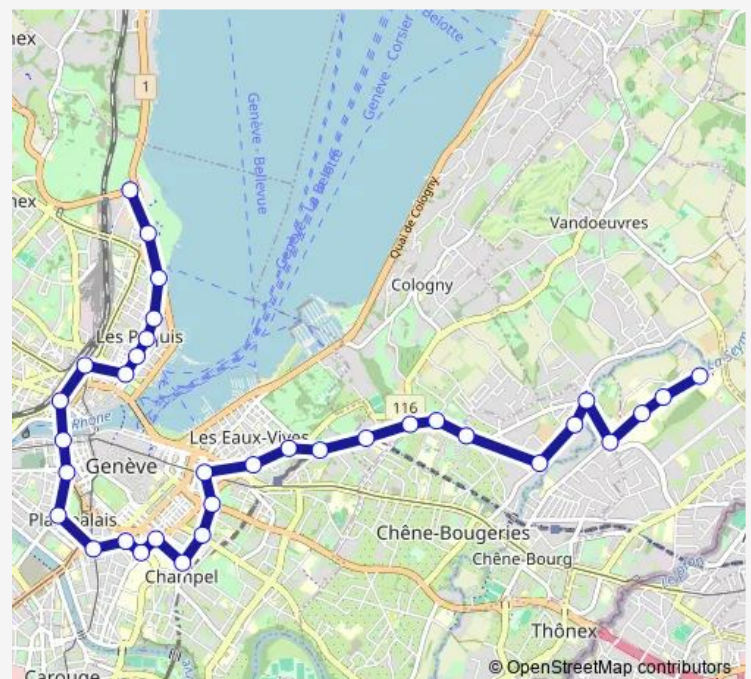

Thursday 05:15-22:59

Friday 05:15-22:59

Saturday 05:30-23:17

Sunday 05:15-22:59

Route info

Direction: Thônex, Hôpital Trois-Chêne

Stops: 32

Trip Duration: 0 hour 44 min

1 — B 1

BusMaps

Genève, Plainpalais

Genève, Cirque

Genève, Stand

Genève, Goulart

Genève, gare Cornavin

Genève, Monthoux

Genève, Navigation

Genève, Gautier

Genève, De-Chateaubriand

Genève, Perle du Lac

Genève, Jardin Botanique

Direction

Genève, Jardin Botanique — Thônex, Hôpital Trois-Chêne

34 stops