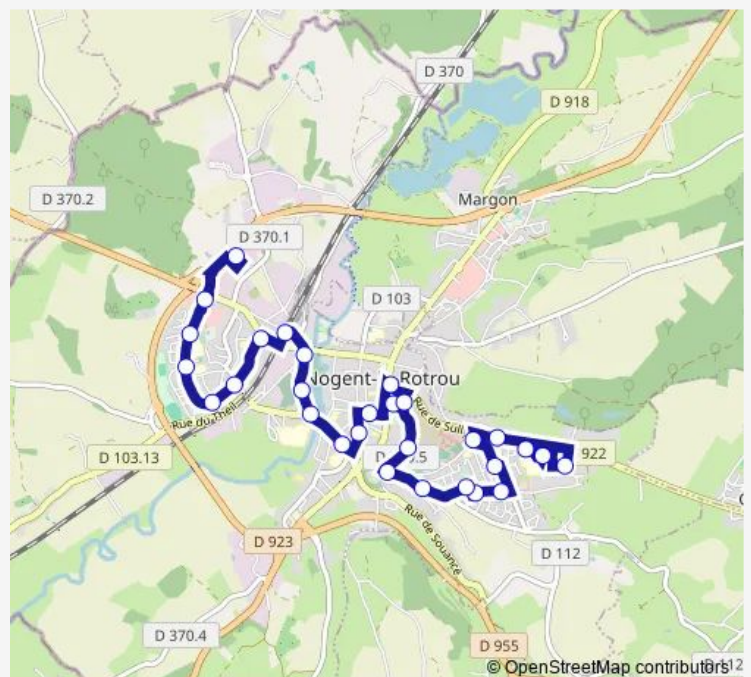

### Direction

Hôpital — Intermarché

28 stops

[Open route schedule](#)

Hôpital

Ehpad – La Charmeraie

Cornillière

Jean Jaurès

### Route schedule

Hôpital — Intermarché

Monday	16:31
Tuesday	16:31
Wednesday	16:31
Thursday	16:31
Friday	16:31
Saturday	—
Sunday	—

### Route info

Direction: Hôpital

Stops: 28

Trip Duration: 0 hour 29 min

1 — Hôpital vers Intermarché

Crèche du Tertre

C. commercial Gauchetières

Jean Moulin

## Direction

Hôpital — Intermarché

29 stops

[Open route schedule](#)

Hôpital

Ehpad – La Charmeraie

Champ du Coq

Cornillière