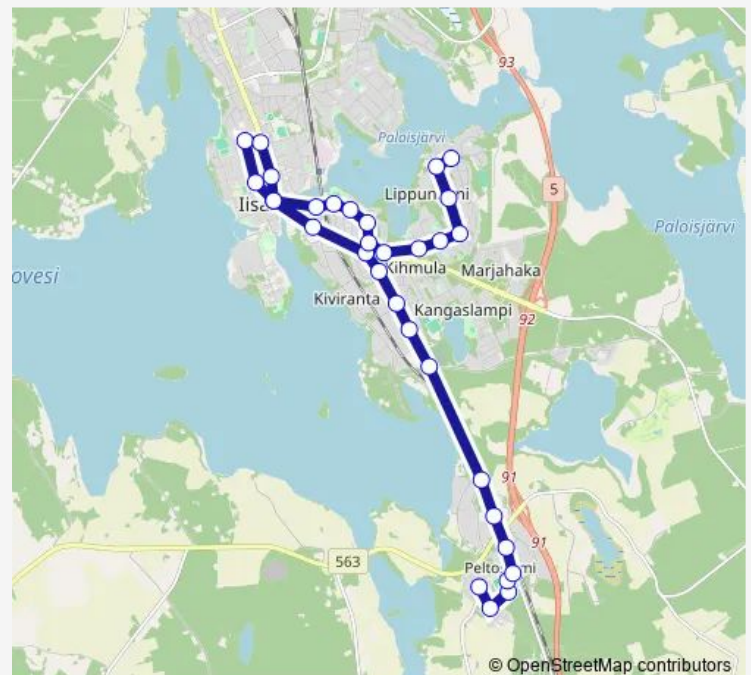

Thursday 07:08-16:22

Friday 07:08-16:22

Saturday —

Sunday —

Route info

Direction: Kauppis-Heikin koulu E

Stops: 32

Trip Duration: 0 hour 34 min

■ 1 — Peltosalmi - Iisalmi - Lippuniemi

Sankariniemi

Ylä-Savon Ammattioppilaitos I

Kopis E

Paloistenkatu E

Rinteentien risteys I

Tunnelikatu I

Latukankatu I