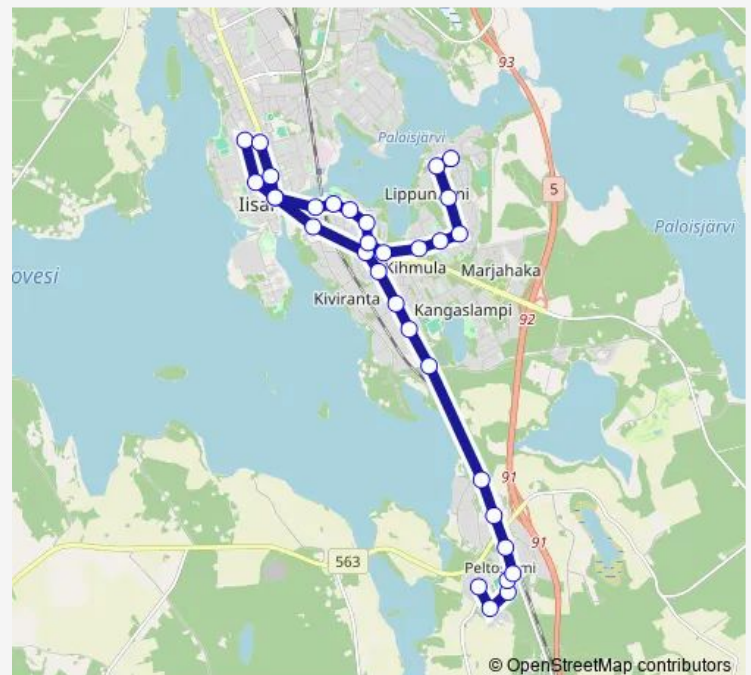

Thursday 07:08-16:22

Friday 07:08-16:22

Saturday —

Sunday —

Route info

Direction: Kauppis-Heikin koulu E

Stops: 32

Trip Duration: 0 hour 34 min

1 — Peltosalmi - Iisalmi - Lippuniemi

Sankariniemi

Ylä-Savon Ammattioppilaitos I

Kopis E

Paloistenkatu E

Rinteentien risteys I

Tunnelikatu I

Latukankatu I