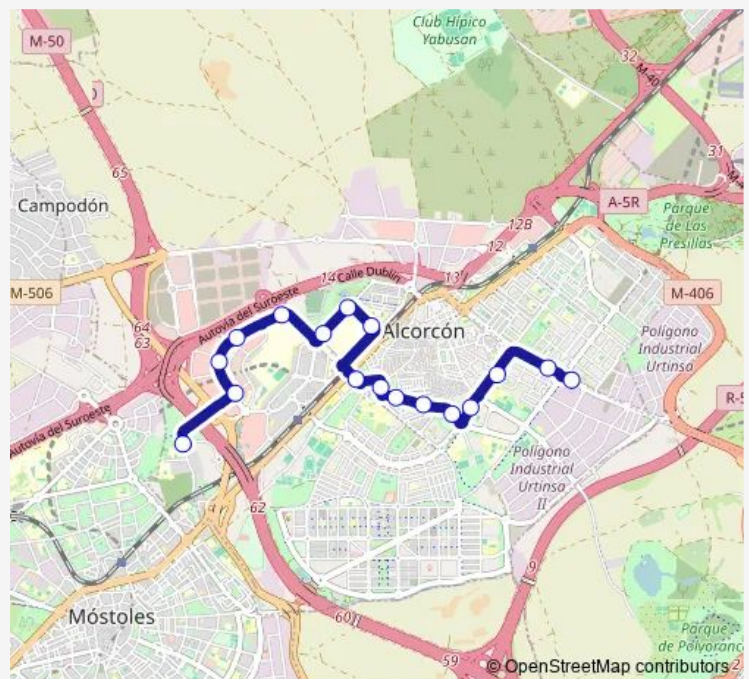

Viena-Cementerio

Viena-Av.Atenas

Av.Europa-Universidad

Av.Europa-Centro Comercial

Av.Europa-París

Av.Europa-Bruselas

Fuente Cisneros-Colegio

Route schedule

Av.Leganés-Est.Puerta DEL Sur — Fuente Cisneros-Colegio

Monday 04:30-21:00

Tuesday 04:30-21:00

Wednesday 04:30-21:00

Thursday 04:30-21:00

Friday 04:30-21:00

Saturday 04:30-20:30

Sunday 04:30-20:30

Route info

Direction: Av.Leganés-Est.Puerta DEL Sur

Stops: 17

Trip Duration: 0 hour 25 min

1 — Puerta DEL SUR - Fuente Cisneros

Direction

Fuente Cisneros-Colegio — Av.Leganés-Est.Puerta DEL Sur

17 stops