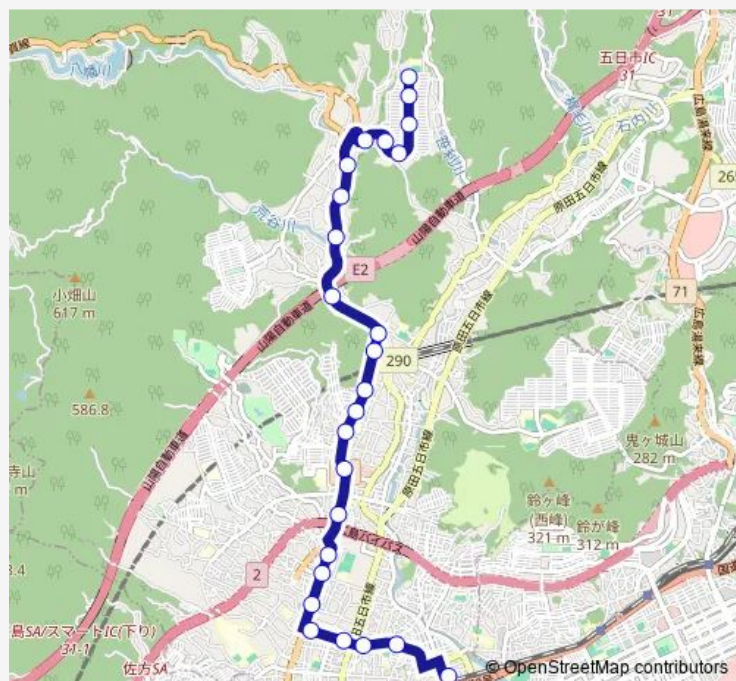

Thursday —

Friday —

Saturday 08:44-17:14

Sunday 08:44-17:14

Route info

Direction: ジ アウトレット 広島

Stops: 28

Trip Duration: 0 hour 46 min

■ 1 — 五日市駅北口発着

BusMaps

千同橋

坪井公民館

五日市中央公民館

五日市中央二丁目

五日市五丁目口

新宮苑