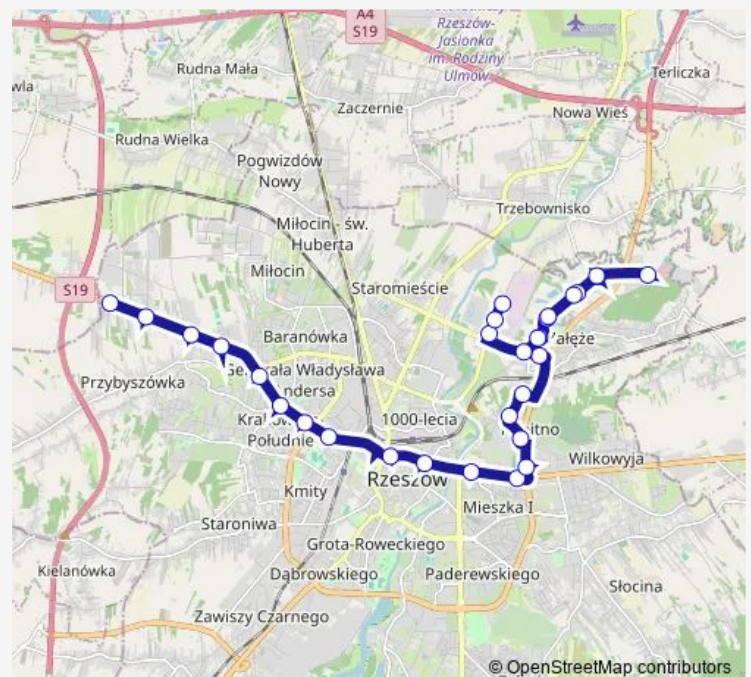

### Route schedule

Załęska Zakład Karny 08 — Krakowska granica 15

Monday 09:34-20:38

Tuesday 09:34-20:38

Wednesday 09:34-20:38

Thursday 09:34-20:38

Friday 09:34-20:38

Saturday 08:08-20:08

### Route info

Direction: Załęska Zakład Karny 08

Stops: 20

Trip Duration: 0 hour 25 min