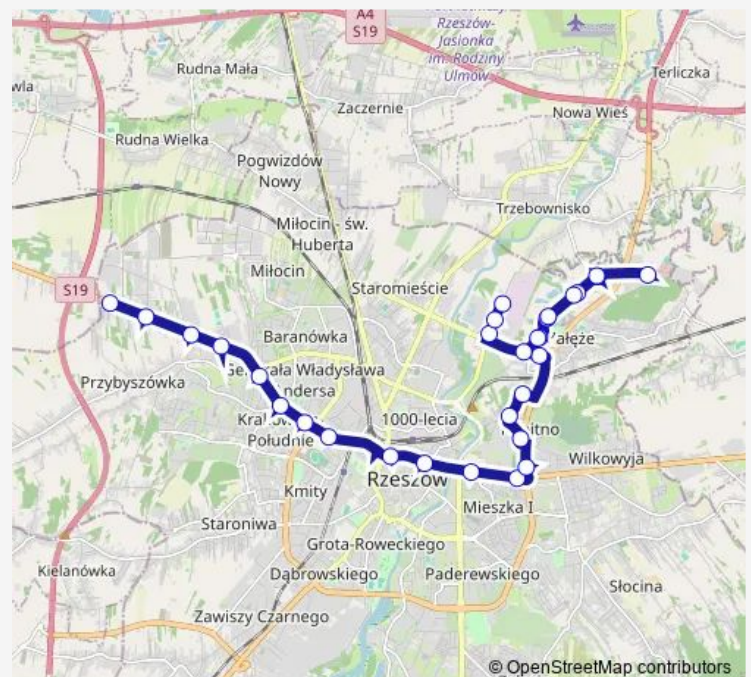

Route schedule

Załęska Zakład Karny 08 — Krakowska granica 15

Monday 09:34-20:38

Tuesday 09:34-20:38

Wednesday 09:34-20:38

Thursday 09:34-20:38

Friday 09:34-20:38

Saturday 08:08-20:08

Sunday —

Route info

Direction: Załęska Zakład Karny 08

Stops: 20

Trip Duration: 0 hour 35 min

Direction

Spichlerzowa pętla 04 — Piłsudskiego U. Wojewódzki 06

14 stops

[Open route schedule](#)

Spichlerzowa pętla 04

Spichlerzowa / Załęska 01

Załęska / Spichlerzowa 09

Załęska Zakład Karny 07

Załęska / Rzecha 05

Rzecha / Załęska 01

Sieciecha / Załęska 02