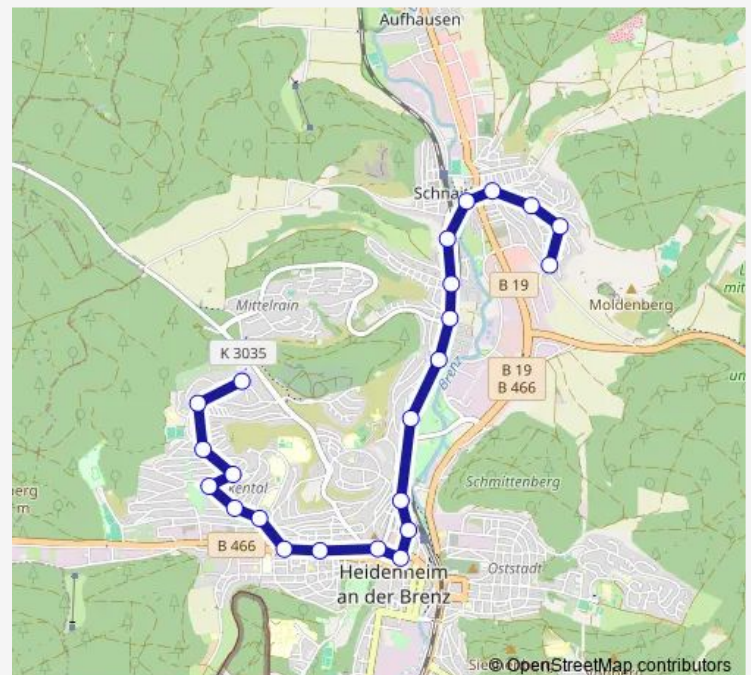

Heidenheim Ritteranlagen

Heidenheim Westsiedlung

Heidenheim Westschule

Heidenheim ASR/Bsz

Route schedule

Heidenheim ZOB Am Bahnhof — Heidenheim ASR/Bsz

Monday 07:25

Tuesday 07:25

Wednesday 07:25

Thursday 07:25

Friday 07:25

Saturday —

Sunday —

Route info

Direction: Heidenheim ZOB Am Bahnhof

Stops: 6

Trip Duration: 0 hour 10 min

Direction

Heidenheim Zoh — Heidenheim Iglauer Straße

9 stops

[Open route schedule](#)

Heidenheim Zoh

Heidenheim Technische Schule

Heidenheim Karl-Rau-Halle

Direction: Heidenheim Zoh

Stops: 9

Trip Duration: 0 hour 18 min

Direction

Schnaitheim Wehrenfeld — Heidenheim Iglauer Straße

23 stops

[Open route schedule](#)

Schnaitheim Wehrenfeld