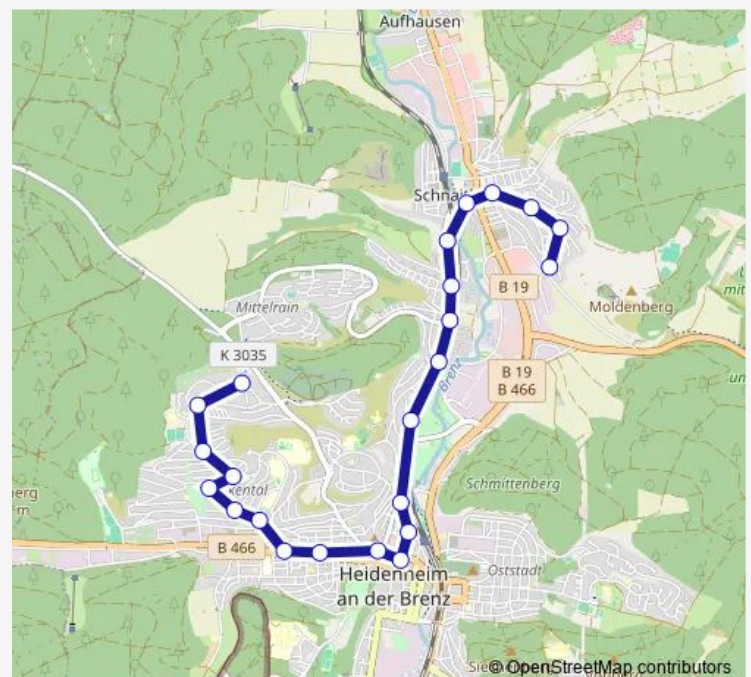

Heidenheim Westschule

Heidenheim ASR/Bsz

**Route schedule**

Heidenheim ZOB Am Bahnhof — Heidenheim ASR/Bsz

Monday 07:25

Tuesday 07:25

Wednesday 07:25

Thursday 07:25

Friday 07:25

Saturday —

Sunday —

**Route info**

Direction: Heidenheim ZOB Am Bahnhof

Stops: 6

Trip Duration: 0 hour 10 min

## Direction

Schnaitheim Wehrenfeld — Heidenheim Iglauer Straße

23 stops

[Open route schedule](#)

Schnaitheim Wehrenfeld

Schnaitheim Knupfertal

Schnaitheim Berchtenstraße

Schnaitheim Löwen

## Route info

Direction: Heidenheim Iglauer Straße

Stops: 23

Trip Duration: 0 hour 31 min