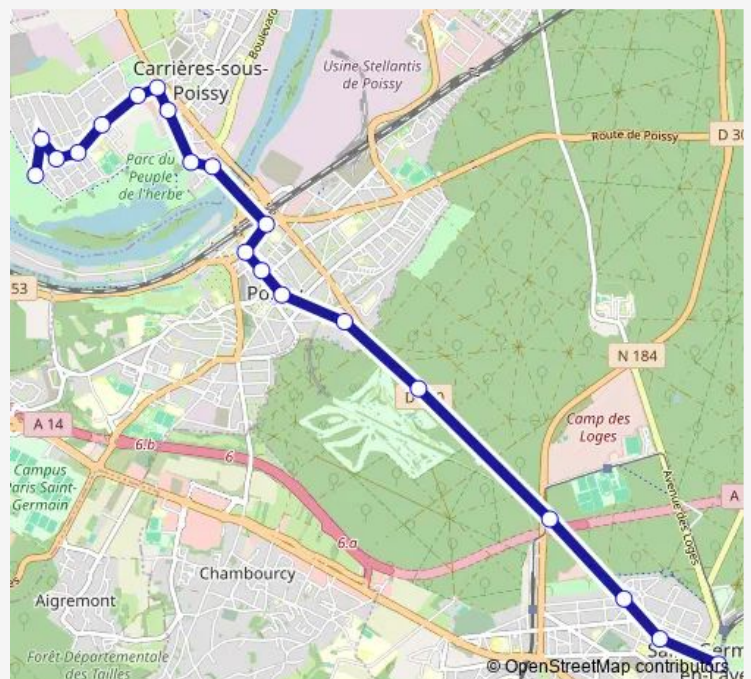

Direction

Maison des Insectes - Parc du Peuple de l'Herbe — Gare de Saint-Germain-en-Laye

18 stops

[Open route schedule](#)

Maison des Insectes - Parc du Peuple de l'Herbe

Flora Tristan

Maurice Evrard

Frères Tissier

La Terrasse

Le Golf

RD 190 / RN 184

Place Vauban

Jehan Alain

Gare de Saint-Germain-en-Laye

Route schedule

Maison des Insectes - Parc du Peuple de l'Herbe — Gare de Saint-Germain-en-Laye

Monday 04:50-23:47

Tuesday 04:50-23:47

Wednesday 04:50-23:47

Thursday 04:50-23:47

Friday 04:50-23:47

Saturday 04:49-23:46

Sunday 06:22-23:47

Route info

Direction: Maison des Insectes - Parc du Peuple de l'Herbe

Stops: 18

Trip Duration: 0 hour 31 min

Direction

Gare de Saint-Germain-en-Laye — Maison des Insectes -
Parc du Peuple de l'Herbe

20 stops

[Open route schedule](#)