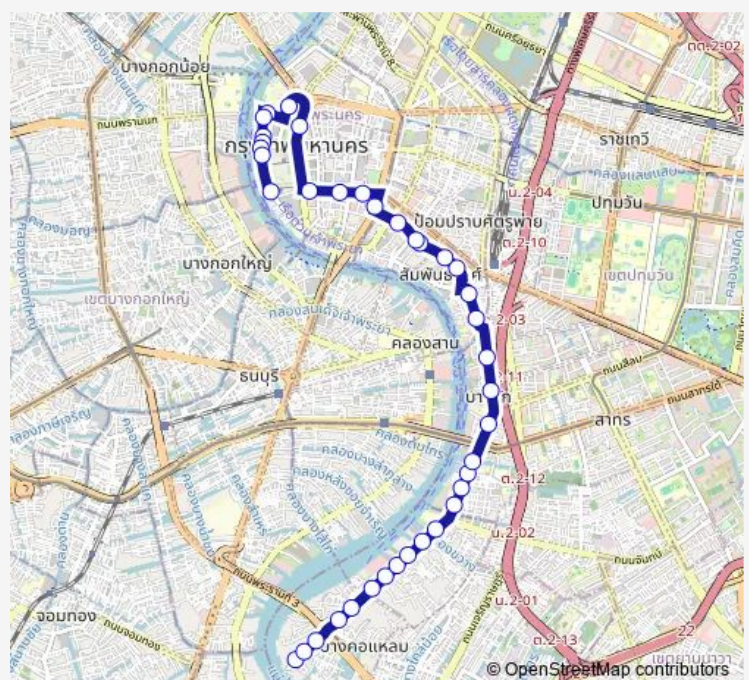

ซอยสองพระ;Soi Song Phra

Route schedule

ตรงข้ามท่าเตียน;Opposite Tha Tian —
รพ.เจริญกรุงประชารักษ์;Charoenkrung Pracharak Hospital

Monday	00:00
Tuesday	00:00
Wednesday	00:00
Thursday	00:00
Friday	00:00
Saturday	00:00
Sunday	00:00

Route info

Direction: ตรงข้ามท่าเตียน;Opposite Tha Tian

Stops: 38

Trip Duration: 0 hour 56 min

1 — ถนนตก - สนามหลวง;Thanon Tok - Sanam Luang

สน.บางรัก;Bangrak Police Station

ห้องสมุดเนียลสันเฮส์;Neilson Hays Library

แยกมเหล็กซ์;Mahae Sak Intersection

ตรงข้ามโรบินสันบางรัก;Opposite Robinson Bangrak

ตรงข้ามซอยเจริญกรุง 50;Opposite Charoen Krung 50

ตรงข้ามวัดยานนาวา;Wat Yannawa (Opposite)

มทร.กรุงเทพ วิทยาเขตพระนครใต้;Rmutt South Bangkok
Campus Krugthep