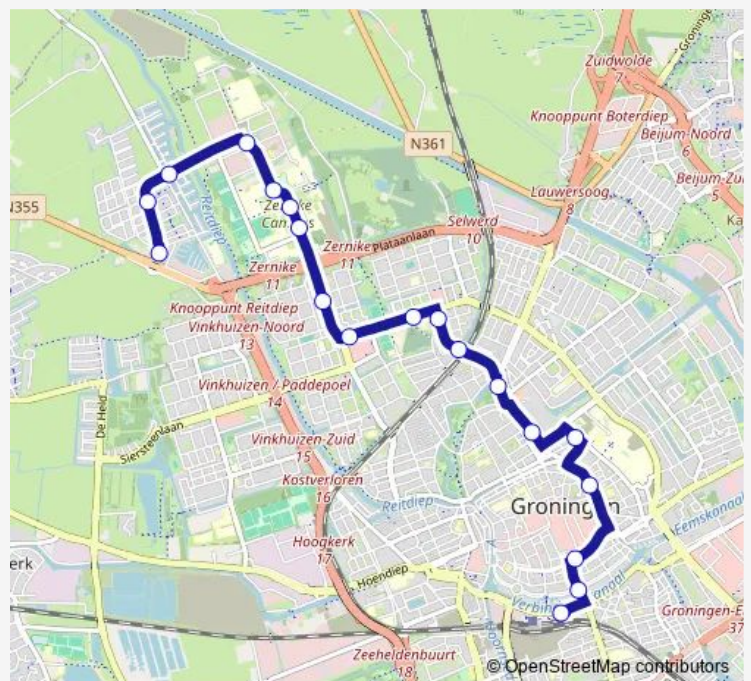

**Bus 1 P+R Reitdiep - Zernike - Hoofdstation**

[Go to website](#)

**Direction**

Groningen, P+R Reitdiep — Groningen, Hoofdstation, uitstaphalte

19 stops

[Open route schedule](#)

- Groningen, P+R Reitdiep
- Groningen, Prof. Uilkensweg
- Groningen, Hoogeweg
- Groningen, Zernike Noord (Perron C)
- Groningen, Zernikeplein
- Groningen, Nijenborgh
- Groningen, Crematoriumlaan
- Groningen, Kometenstraat
- Groningen, De Trefkoel
- Groningen, Elzenlaan
- Groningen, Abeelstraat
- Groningen, Station Noord
- Groningen, Noorderplantsoen
- Groningen, Pijpstraat
- Groningen, Umcg Noord (Perron A)
- Groningen, St. Jansbrug
- Groningen, Zuiderdiep (perron D)
- Groningen, Hereplein
- Groningen, Hoofdstation, uitstaphalte

**Route schedule**

Groningen, P+R Reitdiep — Groningen, Hoofdstation, uitstaphalte

Monday	05:48-01:05 <sup>+1</sup>
Tuesday	05:48-01:05 <sup>+1</sup>
Wednesday	05:48-01:05 <sup>+1</sup>
Thursday	05:48-01:05 <sup>+1</sup>
Friday	05:48-01:05 <sup>+1</sup>
Saturday	06:51-01:03 <sup>+1</sup>
Sunday	—

**Route info**

Direction: Groningen, P+R Reitdiep

Stops: 19

Trip Duration: 0 hour 21 min

1 — P+R Reitdiep - Zernike - Hoofdstation

## Direction

Groningen, Hoofdstation (Perron T) — Groningen, P+R Reitdiep

19 stops

[Open route schedule](#)

Groningen, Hoofdstation (Perron T)

Groningen, Hereplein

Groningen, Zuiderdiep

Groningen, St. Jansbrug