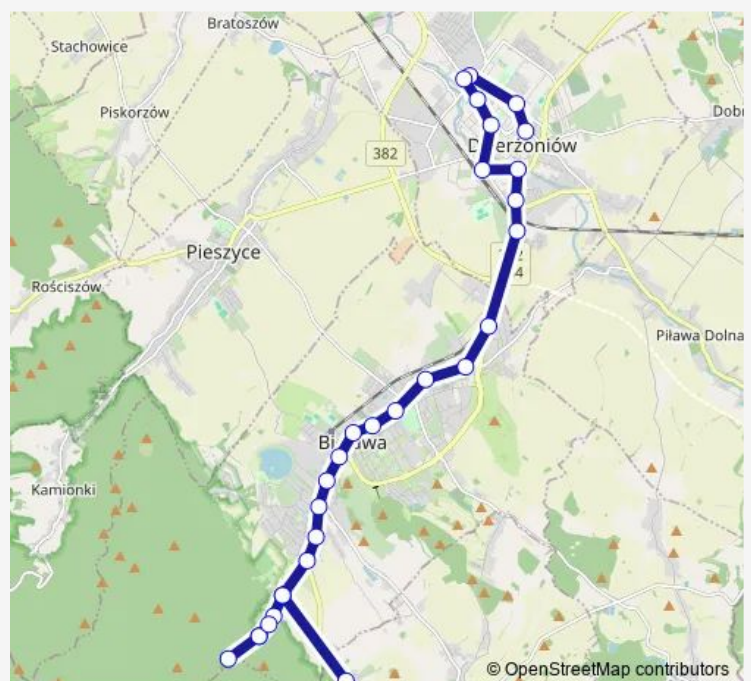

Bus 1 Linia 1

[Go to website](#)

Direction

Bielawa Pl. Kościelny — Bielawa Nowobielawska

5 stops

[Open route schedule](#)

Bielawa Pl. Kościelny

Bielawa Pl. Kościelny

Bielawa Waryńskiego (Bieltex V)

Bielawa Sowia

Bielawa Nowobielawska

Route schedule

Bielawa Pl. Kościelny — Bielawa Nowobielawska

Monday	—
Tuesday	—
Wednesday	—
Thursday	—
Friday	—
Saturday	—
Sunday	17:32

Route info

Direction: Bielawa Pl. Kościelny

Stops: 5

Trip Duration: 0 hour 3 min

1 — Linia 1

Direction

Bielawa Leśny Dworek — Dzierżoniów Dworzec Pkp

26 stops

[Open route schedule](#)