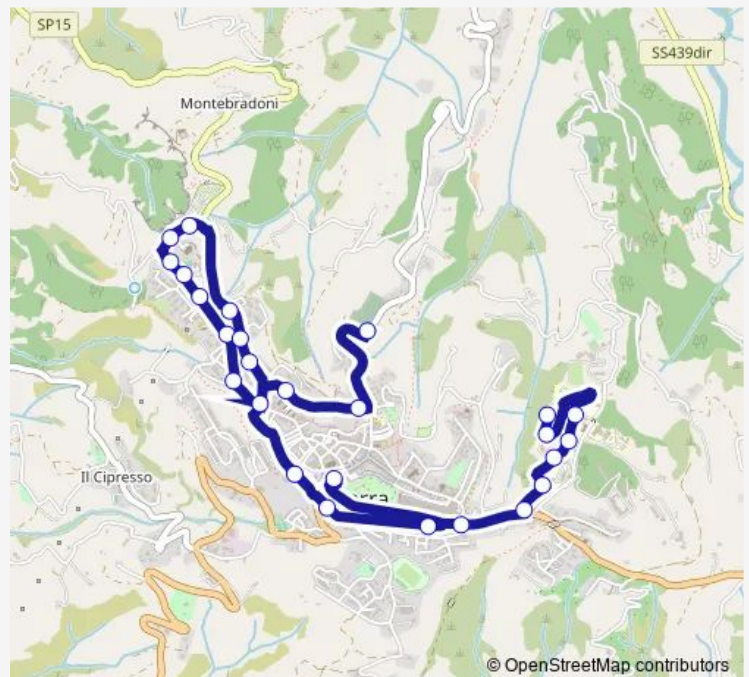

P.Za Del Bastione Fr Teatro

V.Ferrucci Gioconovo 27

Porta S.Francesco

Santo Stefano La Punta

Santo Stefano

Borgo San Giusto 10

S.Giusto

Route schedule

Route info

Direction: Reparto Medicina (Morel)

Stops: 17

Trip Duration: 0 hour 15 min

1 — Ospedale-Piazza Xx Settembre-San Giusto-Cimitero

Direction

S.Giusto — P.Za Amidei

21 stops

[Open route schedule](#)

S.Giusto

S.Giusto 50

Vicolo San Tommaso 4

Camping

Volterra Istituto D'Arte

V.Pisana 31

V.Pisana 23