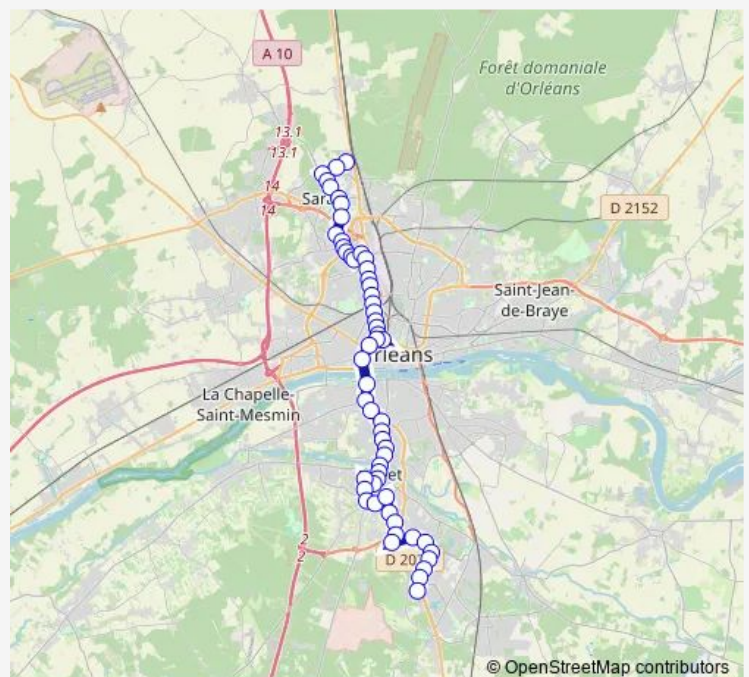

Danton

Joie

Pont Bannier

Route schedule

Cap Saran — Limère

Monday —

Tuesday —

Wednesday —

Thursday —

Friday 11:48-19:28

Saturday —

Sunday —

Route info

Direction: Cap Saran

Stops: 56

Trip Duration: 1 hour 11 min

1 — CAP Saran - Limere Ardon

Coligny

Coulmiers

Pasteur-Caban

Patay

Gare d'Orléans - Quai N

Médiathèque

Les Turbulences