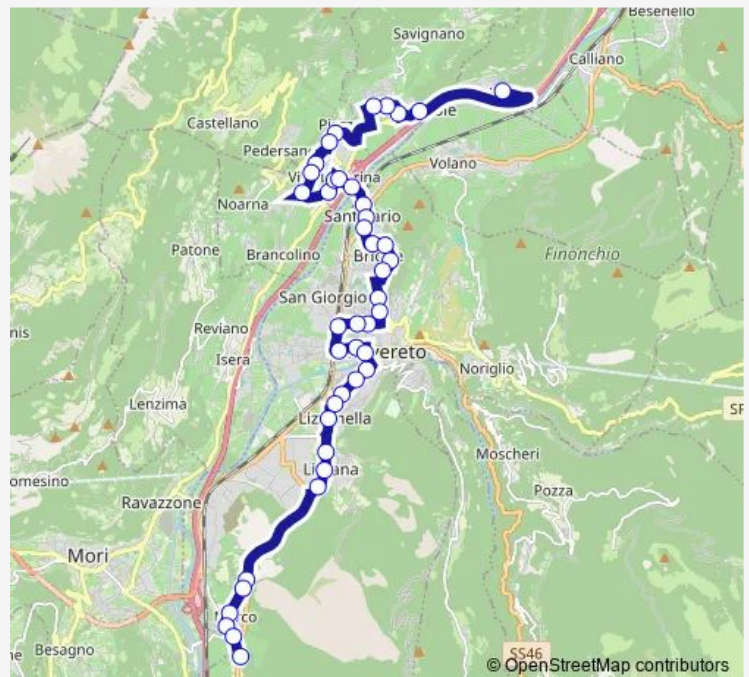

Via Del Garda Via Porte Rosse

Lizzanella Ss.12

Via Benacense Parco Ferrari

Via Benacense Scuole Dante

Via Benacense Via Fiume

Piazzale S.Maria Ospedale

Via Dante Mon. All'alpino

Via Cavour

Via Saibanti

Piazzale Orsi Stazione Fs

Corso Rosmini Via Savioli

Route schedule

Ss.12 Rovercenter — Via Manzoni Via Paoli

Monday 22:04

Tuesday 22:04

Wednesday 22:04

Thursday 22:04

Friday 22:04

Saturday —

Sunday —

Route info

Direction: Ss.12 Rovercenter

Stops: 22

Trip Duration: 0 hour 20 min

1 — (Volano) Bettini Staz. Lizzana Marco

Direction

Marco — S.Ilario Via Monti

31 stops

[Open route schedule](#)

Marco

Marco Via Alla Ghiffa

Marco Chiesa