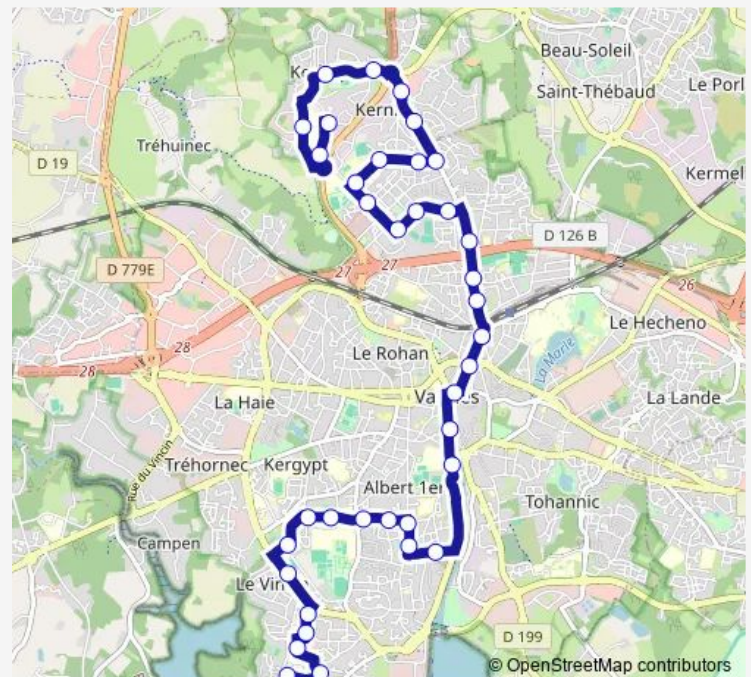

Direction

Kerniol — Hôtel de Ville

17 stops

[Open route schedule](#)

Kerniol
 Keréliza
 Ménimur
 Gauguin
 Montherlant
 Saint-Exupéry
 Monet
 Kerizac
 Degas
 Moulin
 St-Guen
 Brizeux
 Bourdonnaye
 Pont Sncf
 Hugo
 Le Brix
 Hôtel de Ville

Route schedule

Kerniol — Hôtel de Ville

Monday	16:40
Tuesday	16:40
Wednesday	—
Thursday	16:40
Friday	16:40
Saturday	—
Sunday	—

Route info

Direction: Kerniol

Stops: 17

Trip Duration: 0 hour 18 min

Direction

Cassard — Ténénio

37 stops

[Open route schedule](#)

Cassard

Surville

Ponant

Cliscouët

Suffren