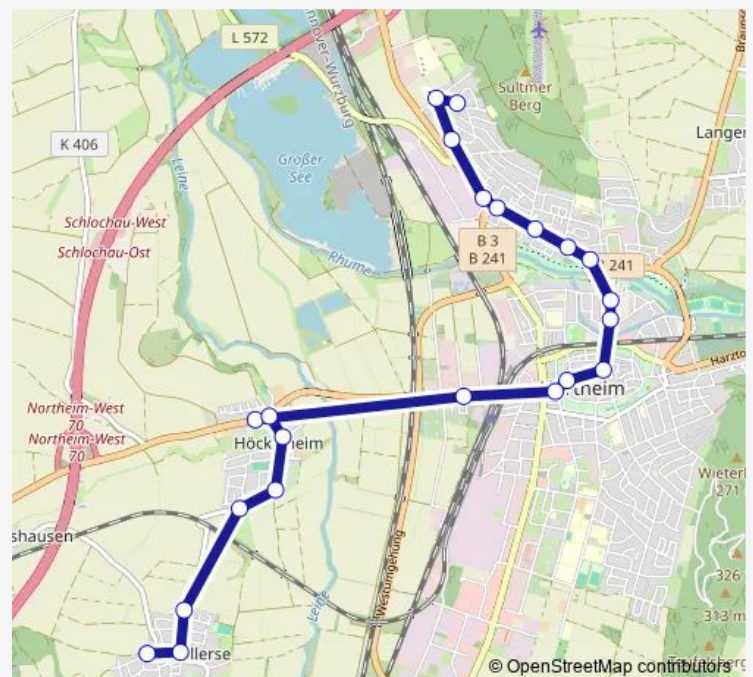

Northeim Gardekürassierstraße Süd

Northeim Sollingtor/Bahnhof

Höckelheim Am Hasselberg

Höckelheim Torstraße

Höckelheim An der Schule

Höckelheim Bergstraße

Höckelheim Radolphshäuser Straße

Hillerse(Northm) Zum Leineufer

Hillerse(Northm) Lindenstraße

### Route schedule

Northeim VerdisträÙe — Hillerse(Northm) Berwartshäuser Straße

Monday 07:21-19:08

Tuesday 07:21-19:08

Wednesday 07:21-19:08

Thursday 07:21-19:08

Friday 07:21-19:08

Saturday 08:08-13:08

### Route info

Direction: Northeim VerdisträÙe

Stops: 22

Trip Duration: 0 hour 31 min