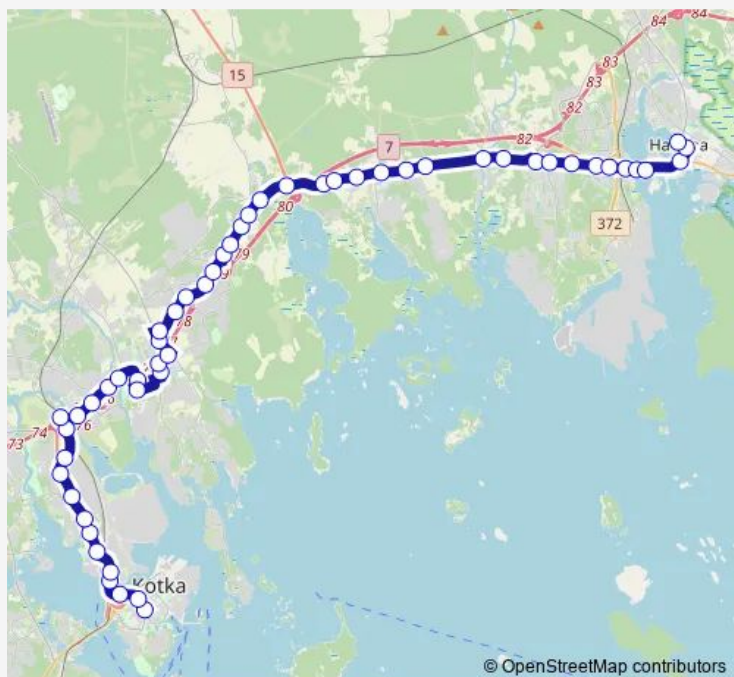

Jylppy th P

Huumantie P

Kyminlinna Kyminlinnantie Karhulaan

Turvalantie th I

Kyminsuuntie th I

Raakunkuja th P

Kyminlinnantie I

Karhula Vesitorninkatu etelään

Karhunkatu Itään(virtuaali/ Ei Asiakas käytössä)

Korsulankatu P

Tikankatu I

Route schedule

Kotkan linja-autoasema lähtölaiturit — Hamina LA-as Päätepysäkki

Monday	05:30-23:00
Tuesday	05:30-23:00
Wednesday	05:30-23:00
Thursday	05:30-23:00
Friday	05:30-01:0 ⁺¹
Saturday	06:00-01:0 ⁺¹
Sunday	06:00-23:00

Route info

Direction: Kotkan linja-autoasema lähtölaiturit

Stops: 53

Trip Duration: 0 hour 55 min

© OpenStreetMap contributors

1 — 1 Kotka-Hamina

BusMaps

Tikankatu I