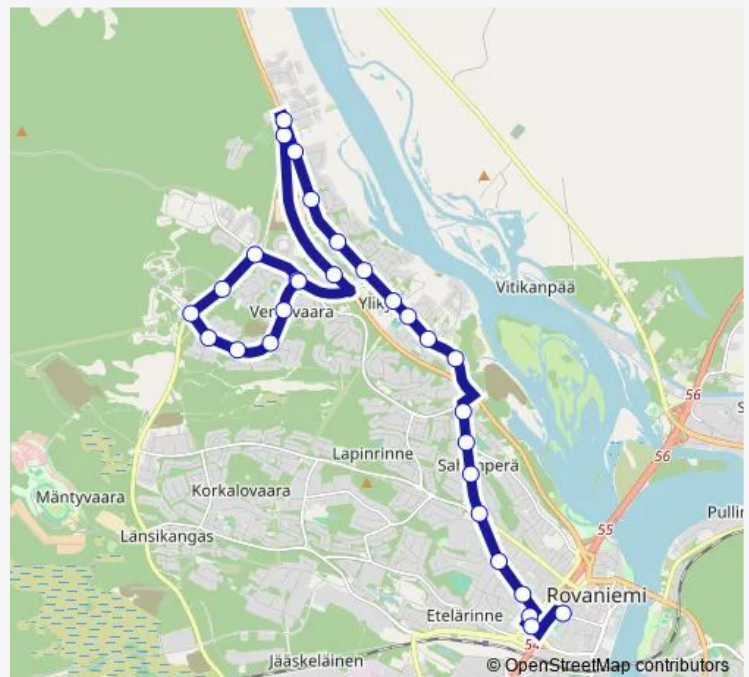

### Route schedule

Vennivaarantie L — Rovaniemi Keskusurheilukenttä I

Monday 07:13-17:00

Tuesday 07:13-17:00

Wednesday 07:13-17:00

Thursday 07:13-17:00

Friday 07:13-17:00

Saturday —

### Route info

Direction: Vennivaarantie L

Stops: 29

Trip Duration: 0 hour 27 min

1 — Vennivaara - Ylikylä - keskusta

Ammattiopisto E

Juurakkotie E

Vesipiiri E

Rovala E

Rovaniemi Kairatie E

Lapinkävijäntie E

Tommin silta

Rovaniemi Keskusurheilukenttä I