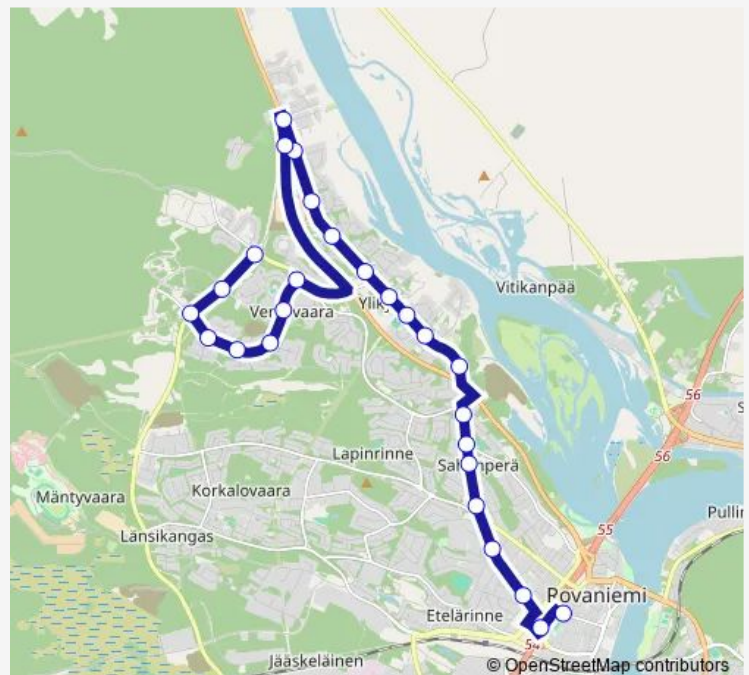

Vennivaarantie L

Kielokatu E

Kimalaisentie E

Route schedule

Rovaniemi Lyseonpuisto L — Sateenkaari I

Monday 07:45-17:31

Tuesday 07:45-17:31

Wednesday 07:45-17:31

Thursday 07:45-17:31

Friday 07:45-17:31

Saturday —

Sunday —

Route info

Direction: Rovaniemi Lyseonpuisto L

Stops: 26

Trip Duration: 0 hour 24 min

1 — Vennivaara - Ylikylä - keskusta

Kesätuulentie L

Metsämansikka L

Rakkakiventie P

Tähtitaivaantie I

Sateenkaari I

Direction

Vennivaarantie L — Rovaniemi Keskusurheilukenttä I

Thursday 07:13-17:00

Friday 07:13-17:00

Saturday —

Sunday —

Route info

Direction: Vennivaarantie L

Stops: 29

Trip Duration: 0 hour 27 min