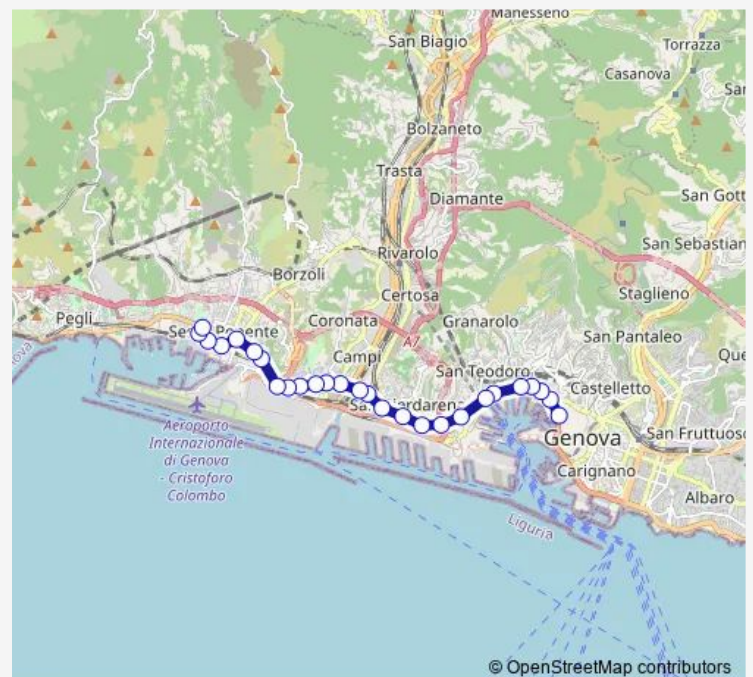

Thursday —

Friday —

Saturday —

Sunday 14:06-19:26

Route info

Direction: Menotti 1/Soliman

Stops: 23

Trip Duration: 0 hour 33 min

1 — P.zza Caricamento - Via Camozzini (Voltri)

Gramsci 2/Metro' Darsena

Caricamento/Acquario

Direction

Caricamento/Acquario — Menotti 1/Soliman

27 stops

[Open route schedule](#)

Caricamento/Acquario

Gramsci 1/Metro' Darsena

Gramsci 2/Statuto

Gramsci 3/Commenda

Marittima/Principe Fs

Buozzi 1/Piazza SAN Teodoro

Buozzi 2/Metro-Lanterna

Francia 1/Matitone

Francia 2/Stazione Fs

Saturday

—

Sunday

20:10-20:45

Route info

Direction: Menotti 1/Soliman

Stops: 9

Trip Duration: 0 hour 10 min