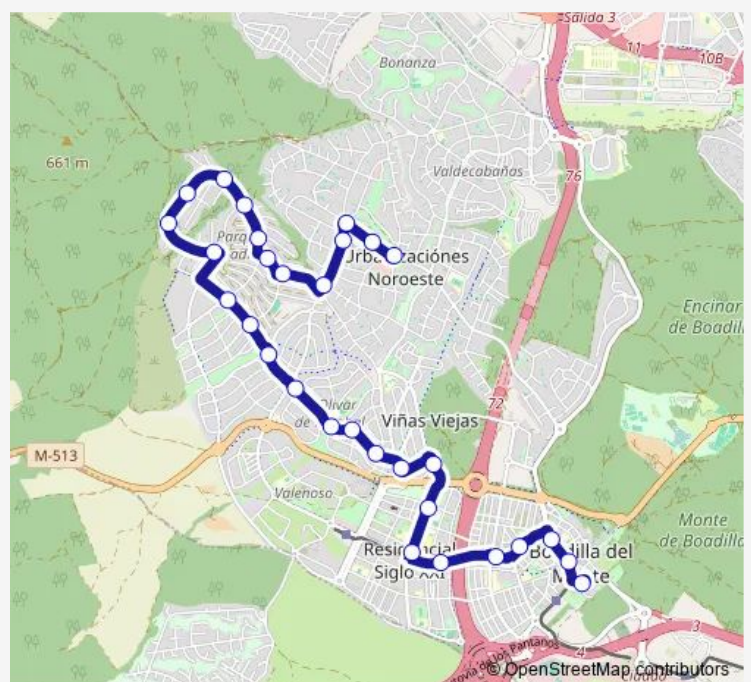

RÍO Tajo-RÍO Guadalete

RÍO Tajo-RÍO Vélez

Route schedule

Pºmadrid-Juan Carlos I — Valle DE Izalco-Av.De LAS Lomas

Monday 04:05-20:45

Tuesday 04:05-20:45

Wednesday 04:05-20:45

Thursday 04:05-20:45

Friday 04:05-20:45

Saturday 04:15-21:15

Sunday 04:15-21:15

Route info

Direction: Pºmadrid-Juan Carlos I

Stops: 30

Trip Duration: 0 hour 25 min

1 — Paseo DE Madrid-Olivar-Parque-LAS Lomas

RÍO Tajo-RÍO Eume

RÍO Tajo-RÍO Urumea

RÍO Duero-RÍO Lega

RÍO Algodor-RÍO Duero

Vallefranco-Valle DE Ansó

Vallefranco-Valle DEL Roncal

Av.Las Lomas-Vallefranco

Av.Las Lomas-Valle Ordesa

Direction: Valle DE Izalco-Av.De LAS Lomas

Stops: 30

Trip Duration: 0 hour 30 min

Av.Siglo XX-Est.Siglo Xxi

Av.Nuevo Mundo-Est.Nuevo Mundo

Alberca-Instituto

Ctra.Majadahonda-Est.Boadilla Centro

Ctra.Majadahonda-Av.Adolfo Suárez