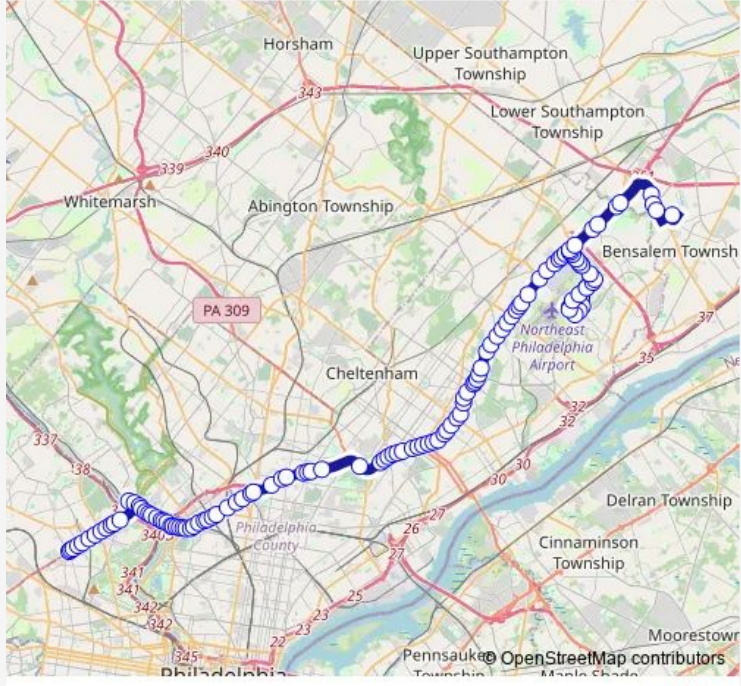

# Bus 1 Parx Casino to 54th-City

[Go to website](#)

**Direction**  
 54th St & City Av — Parx Casino  
 125 stops  
[Open route schedule](#)

- 54th St & City Av
- City Av & 53rd St
- City Av & 52nd St
- City Av & Bryn Mawr Av
- City Av & Bala Av
- City Av & Conshohocken Av - Fs
- City Av & 47th St - Fs
- City Av & Belmont Av - Fs
- City Av & Kings Grant Dr - Mbfs
- City Av & Decker Blvd - Fs
- City Av & Monument Rd
- City Av & Presidential Blvd
- Wissahickon Transit Center
- Ridge Av & I-76 Ramp FJ - Fs
- Ridge Av & School House Ln
- Ridge Av & School House Ln - Mbfs
- Ridge Av & Merrick Rd - Mbns
- Ridge Av & Merrick Rd
- Ridge Av & Calumet St
- Ridge Av & Midvale Av
- Ridge Av & Ferry Rd

Route schedule  
 54th St & City Av — Parx Casino

Monday	05:13-18:42
Tuesday	05:13-18:42
Wednesday	05:13-18:42
Thursday	05:13-18:42
Friday	05:13-18:42
Saturday	06:32-17:51
Sunday	—

**Route info**  
 Direction: 54th St & City Av  
 Stops: 125  
 Trip Duration: 1 hour 32 min

1 — Parx Casino to 54th-City **BusMaps**

Ridge Av & Ferry Rd - FS

Ridge Av & Scotts Ln - Mbns

Allegheny Av & Ridge Av - FS

Allegheny Av & 35th St

Allegheny Av & 34th St

Allegheny Av & 33rd St

Allegheny Av & 32nd St