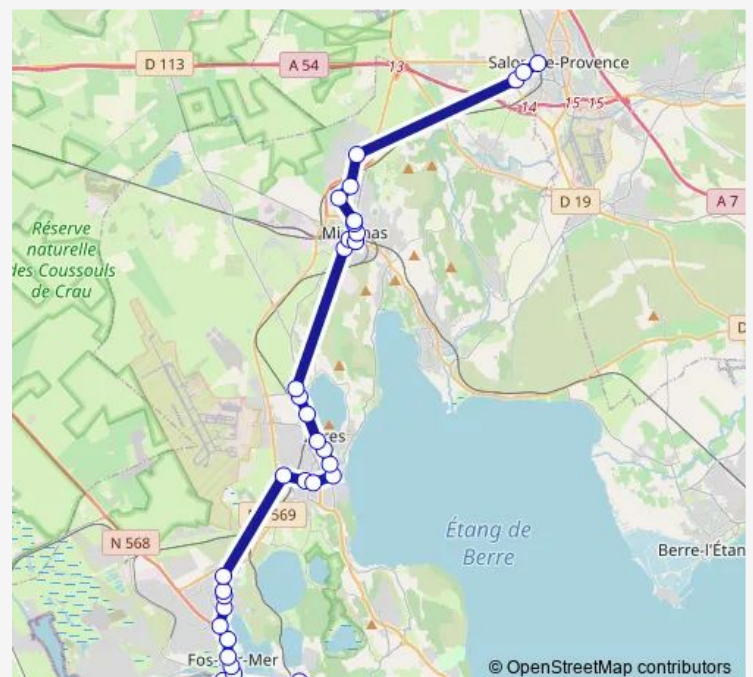

Thursday 17:18

Friday 17:18

Saturday —

Sunday —

Route info

Direction: Gare Routière

Stops: 33

Trip Duration: 1 hour 17 min

1 — Salon - Miramas - Port Saint Louis

Louis Brauquier

Pavillon

Karine

Pompidou

Carrefour Les Vallins

Malraux

Marais

Centre Ville

Les Arènes

Grande Plage

Pont du Roy

Engrenier

Direction

Gare Routière — Vauban Hlm

27 stops