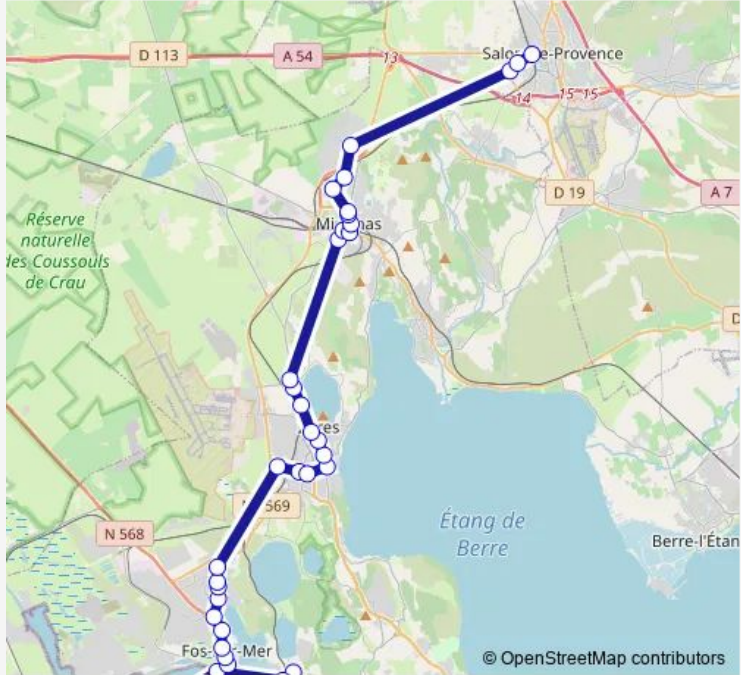

Bus 1 Salon - Miramas - Port Saint Louis

[Go to website](#)

Direction
 Gare Routière — Engrenier
 33 stops
[Open route schedule](#)

- Gare Routière
- Taille
- Aires de la Dîme
- Clé Sud
- Royaume-Uni/Alpilles
- Village des Marques
- Briand Avenir
- Briand Centre Ville
- Briand Tristani
- Gare SnCF
- Marius Chalve
- Saint Exupéry
- Les Bellons
- Les Cyprès
- Les Carmes
- Gare Routière
- La Salle
- Cec
- Daudet
- Centre Commercial Cognets
- Colonnes

Route schedule
 Gare Routière — Engrenier

Monday	17:18
Tuesday	17:18
Wednesday	17:18
Thursday	17:18
Friday	17:18
Saturday	17:18
Sunday	17:18

Route info
 Direction: Gare Routière
 Stops: 33
 Trip Duration: 1 hour 24 min

Les Arènes

Grande Plage

Pont du Roy

Engrenier

Direction

Gare Routière — Vauban Hlm

26 stops

[Open route schedule](#)