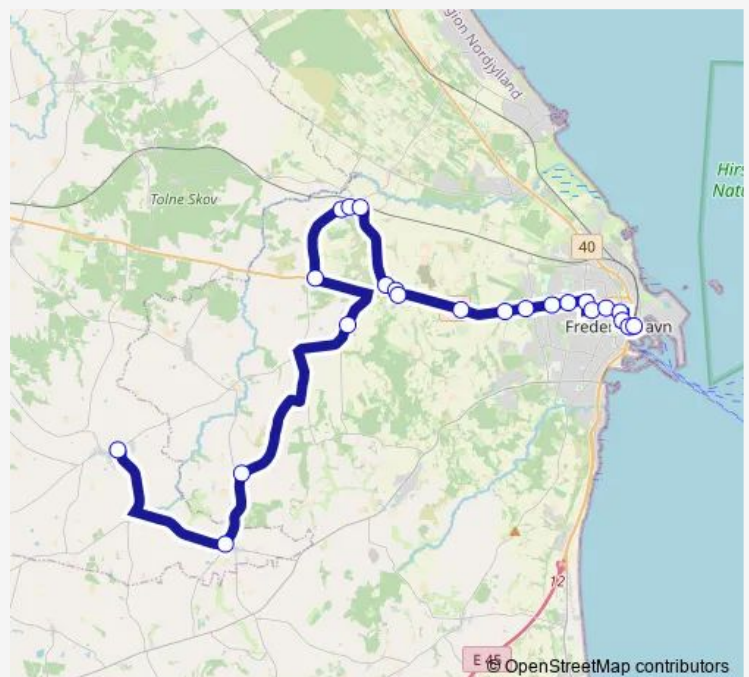

Bus 1

[Go to website](#)

Direction

Svømmehallen (Parallelvej / Frederikshavn) — Gærum (Skolepladsen / Frederikshavn Kommune)

2 stops

[Open route schedule](#)

Svømmehallen (Parallelvej / Frederikshavn)

Gærum (Skolepladsen / Frederikshavn Kommune)

Route schedule

Svømmehallen (Parallelvej / Frederikshavn) — Gærum (Skolepladsen / Frederikshavn Kommune)

Monday	—
Tuesday	—
Wednesday	—
Thursday	11:56
Friday	—
Saturday	—
Sunday	—

Route info

Direction: Svømmehallen (Parallelvej / Frederikshavn)

Stops: 2

Trip Duration: 0 hour 14 min

Direction

Gærum (Skolepladsen / Frederikshavn Kommune) —
Svømmehallen (Parallelvej / Frederikshavn)

3 stops

[Open route schedule](#)

Gærum (Skolepladsen / Frederikshavn Kommune)

Route info

Direction: Gærum (Skolepladsen / Frederikshavn Kommune)

Stops: 3

Trip Duration: 0 hour 25 min

Direction

Skærum (Borgervej / Frederikshavn Komm.) — Frederikshavn St.

18 stops

[Open route schedule](#)