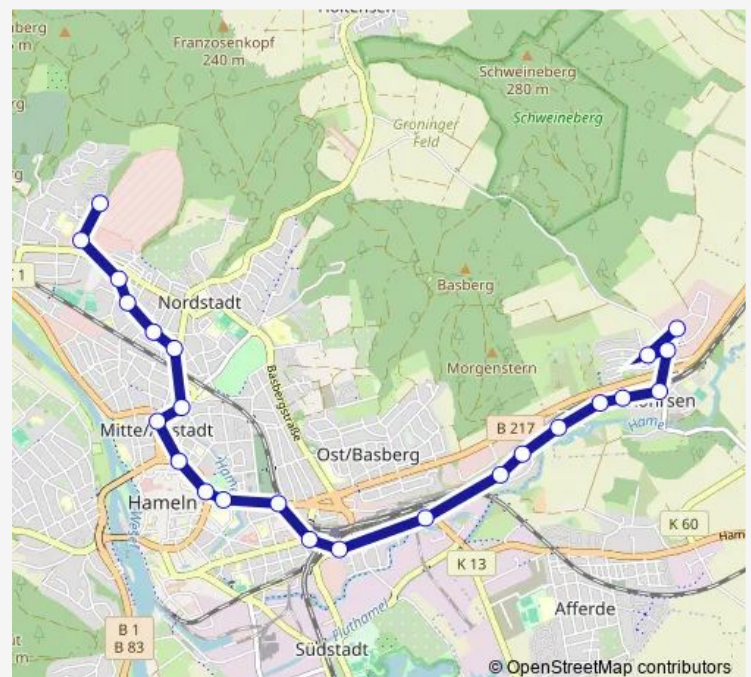

Rosenhof

Kuckuck

Marienthaler Straße

Hefehof

Hameln, Bahnhof

Bahnhofstraße

Deisterstraße

Ostertorwall

### Route schedule

Hilligsfeld, Denkmal — Rotenberg Ost

Monday 06:44-08:44

Tuesday 06:44-08:44

Wednesday 06:44-08:44

Thursday 06:44-08:44

Friday 06:44-08:44

Saturday —

### Route info

Direction: Hilligsfeld, Denkmal

Stops: 30

Trip Duration: 0 hour 49 min

City / Pfortmühle

Mertensplatz

Süntelstraße / Kreishaus

Hameln Richard-Wagner-Straße

Brucknerstraße

Eichbreite

Heinestraße

Einkaufszentrum Hohes Feld

Rotenberg Ost