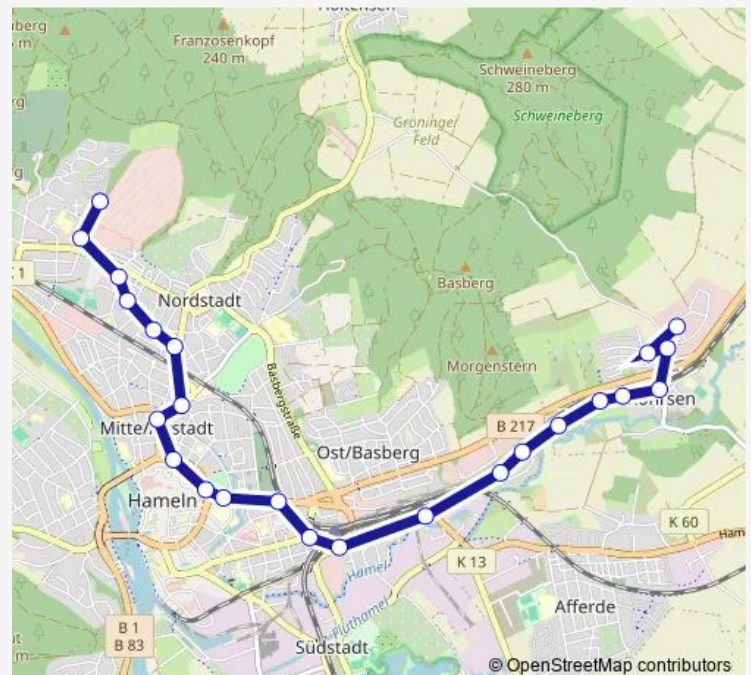

Zur Lust

Rohrser Warte

Rosenhof

Kuckuck

Marianthaler Straße

Hefehof

Hamel, Bahnhof

Bahnhofstraße

Thursday 06:44-08:44

Friday 06:44-08:44

Saturday —

Sunday —

Route info

Direction: Hilligsfeld, Denkmal

Stops: 30

Trip Duration: 0 hour 49 min

City / Pfortmühle

Mertensplatz

Süntelstraße / Kreishaus

Hameln Richard-Wagner-Straße

Brucknerstraße

Eichbreite

Heinestraße

Einkaufszentrum Hohes Feld

Rotenberg Ost

Direction

Rotenberg Ost — Hilligsfeld, Friedhof

23 stops

[Open route schedule](#)

Rotenberg Ost

Einkaufszentrum Hohes Feld

Heinestraße