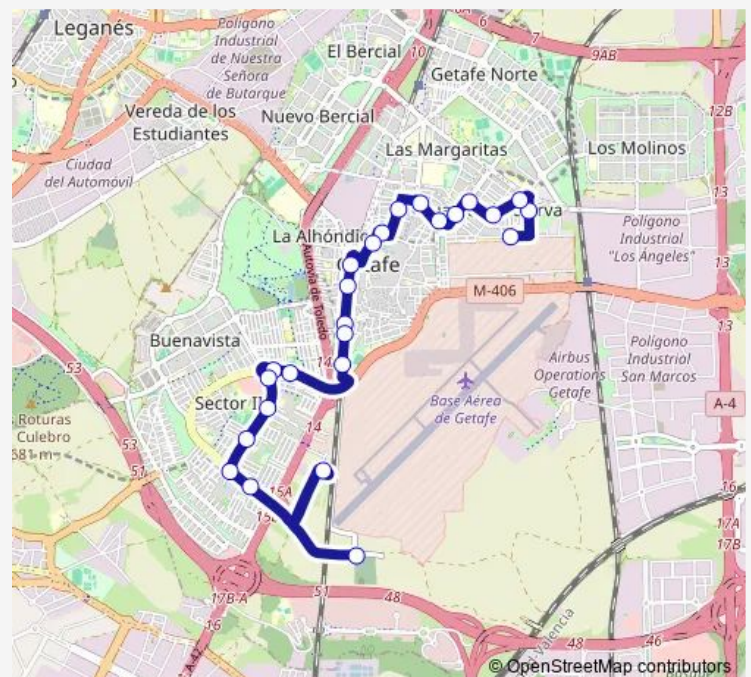

Av.Juan Carlos I-C.C.Getafe 3

Av.Arcas DEL Agua-C.C.Getafe 3

Av.Arcas DEL Agua-Est.Conservatorio

Av.Arcas DEL Agua-Colegio

Route schedule

Av.Los Ángeles-Ambulatorio — Cementerio Municipal-Cementerio

Monday 04:40-21:20

Tuesday 04:40-21:20

Wednesday 04:40-21:20

Thursday 04:40-21:20

Friday 04:40-21:20

Saturday 06:00-21:00

Sunday 08:00-21:00

Route info

Direction: Av.Los Ángeles-Ambulatorio

Stops: 25

Trip Duration: 0 hour 35 min

1 — Sector III-Ambulatorio

Av. Juan Carlos I-Policia Local

Av. Juan Carlos I-Pza. Príncipe Asturias

Est. Getafe Sector 3

Cementerio Municipal-Cementerio

Direction

Cementerio Municipal-Cementerio — Av.Los Ángeles-Ambulatorio

15 stops

[Open route schedule](#)

Cementerio Municipal-Cementerio
Est.Getafe Sector 3
Av.Arcas DEL Agua-Av.Juan Carlos I
Av.Arcas DEL Agua-Colegio
Av.Arcas DEL Agua-Est.Conservatorio
Av.Juan Carlos I-C.C.Getafe 3
Av.Juan Carlos I-Centro Salud Mental
Greco-Est.Alonso DE Mendoza
Toledo-Ermita SAN Isidro
Pinto-José Ortega Heredia Manzanita
Arboleda-Pza.Beso
AV.JUAN DE LA CIERVA-PZA.DE ESPAÑA
Av.Los Ángeles-Pza.España
Av.Los Ángeles-Colegio
Av.Los Ángeles-Ambulatorio