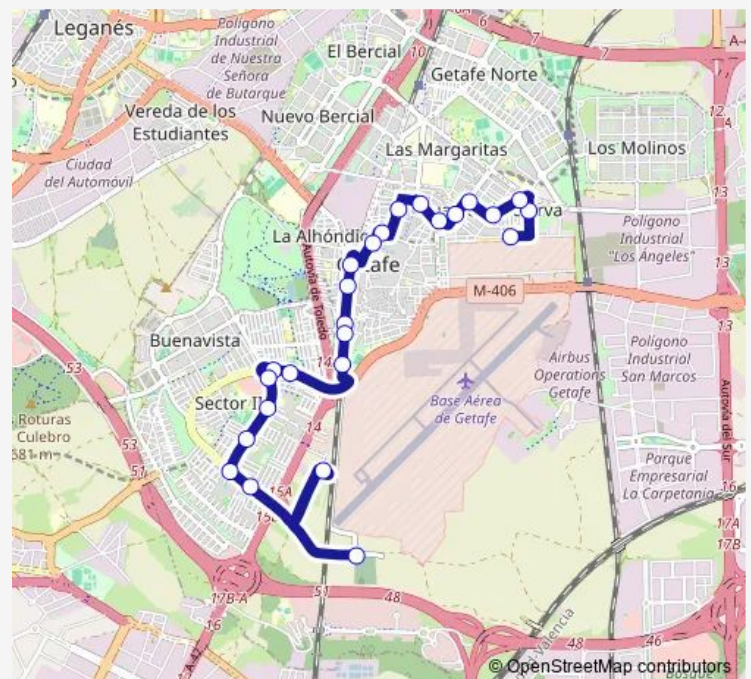

General Pingarrón-Colegio

Ferrocarril-Gta.Don José Parejo Risco

Ferrocarril-Lope DE Vega

Ferrocarril-Pintor Rosales

Ferrocarril-Est.Alonso DE Mendoza

Ferrocarril-Centro DE Salud

Av.Juan Carlos I-Centro Salud Mental

Av.Juan Carlos I-C.C.Getafe 3

Av.Arcas DEL Agua-C.C.Getafe 3

Av.Arcas DEL Agua-Est.Conservatorio

Av.Arcas DEL Agua-Colegio

Route schedule

Av.Los Ángeles-Ambulatorio — Cementerio Municipal-Cementerio

Monday	00:05-23:45
Tuesday	00:05-23:45
Wednesday	00:05-23:45
Thursday	00:05-23:45
Friday	—
Saturday	00:00-23:30
Sunday	—

Route info

Direction: Av.Los Ángeles-Ambulatorio

Stops: 25

Trip Duration: 0 hour 35 min

1 — Sector III-Ambulatorio

Av. Juan Carlos I-Policia Local

Av. Juan Carlos I-Pza. Príncipe Asturias

Est. Getafe Sector 3

Cementerio Municipal-Cementerio

Direction

Cementerio Municipal-Cementerio — Av.Los Ángeles-Ambulatorio

15 stops

[Open route schedule](#)

Cementerio Municipal-Cementerio
Est.Getafe Sector 3
Av.Arcas DEL Agua-Av.Juan Carlos I
Av.Arcas DEL Agua-Colegio
Av.Arcas DEL Agua-Est.Conservatorio
Av.Juan Carlos I-C.C.Getafe 3
Av.Juan Carlos I-Centro Salud Mental
Greco-Est.Alonso DE Mendoza
Toledo-Ermita SAN Isidro
Pinto-José Ortega Heredia Manzanita
Arboleda-Pza.Beso
Av.Juan DE LA Cierva-Pza.De España
Av.Los Ángeles-Pza.España
Av.Los Ángeles-Colegio
Av.Los Ángeles-Ambulatorio