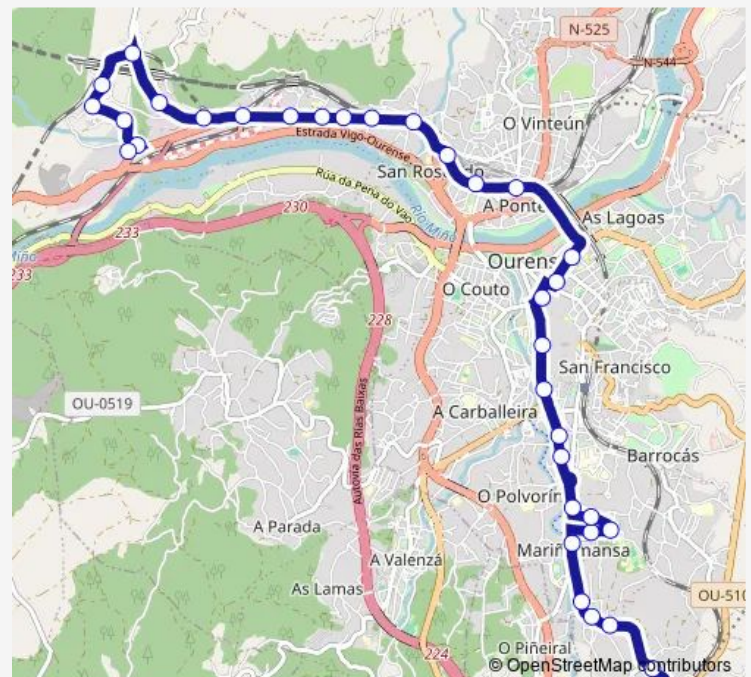

Thursday 06:45-22:35

Friday 06:45-22:35

Saturday 06:45-13:25

Sunday —

Route info

Direction: Seixalbo.Parque

Stops: 35

Trip Duration: 0 hour 35 min

1 — Seixalbo- Quintela(Parque)

Torres O Pino

Estrada DE Vigo Nº 18

Estrada DE Vigo Nº 54

Estrada Vigo Casardomato

Estrada Vigo.Cruzamento Tarascon

Estrada DE Vigo Nº 18

Quintela