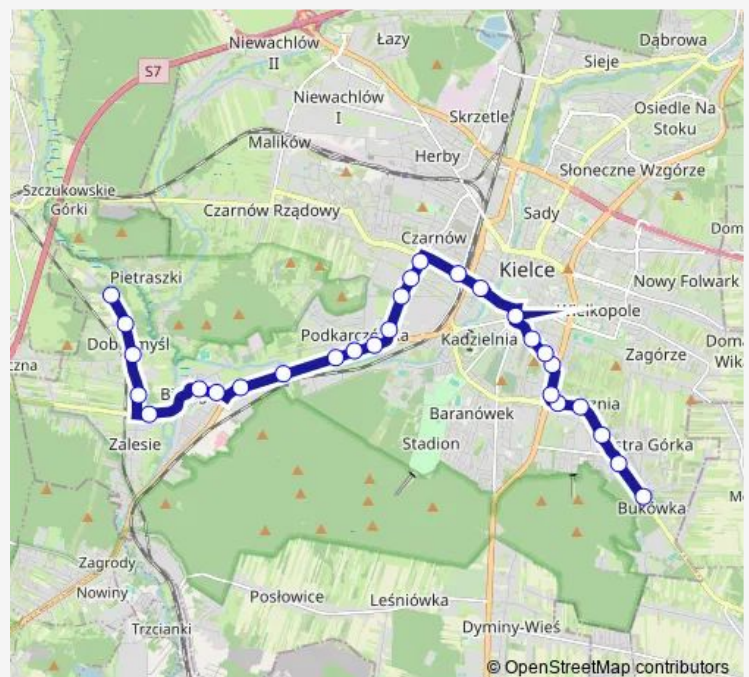

Saturday 04:20-22:49

Sunday 06:10-22:44

Route info

Direction: Dobromyśl

Stops: 28

Trip Duration: 0 hour 34 min

Tarnowska / Prosta

Tarnowska / Wojska Pol.

Pileckiego

Pileckiego / Karskiego

Pileckiego / Wojska Pol.

Wojska Pol. / Ostra Górka

Bukówka

Direction

Bukówka — Pietraszki

28 stops