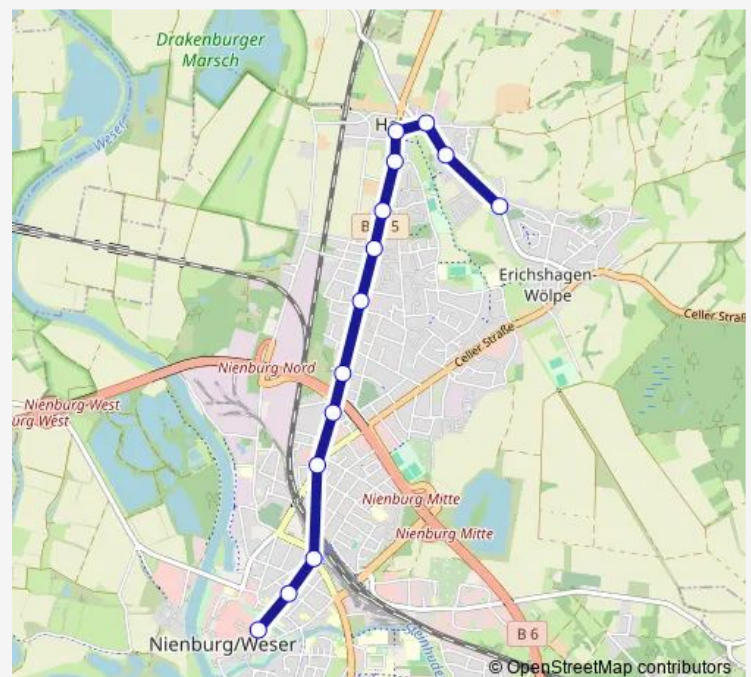

### Direction

Nienburg City Treff — Erichshagen(Nienburg) Friedhof

14 stops

[Open route schedule](#)

Nienburg City Treff

Nienburg Uhrlaubstraße

Nienburg(Weser) Bahnhof/Zob

Nienburg Nordertor

Nienburg Weißer Kamp

Erichshagen(Nienburg) Friedhof

### Route schedule

Nienburg City Treff — Erichshagen(Nienburg) Friedhof

Monday 05:55-18:55

Tuesday 05:55-18:55

Wednesday 05:55-18:55

Thursday 05:55-18:55

Friday 05:55-18:55

Saturday 06:25-14:25

### Route info

Direction: Nienburg City Treff

Stops: 14

Trip Duration: 0 hour 13 min