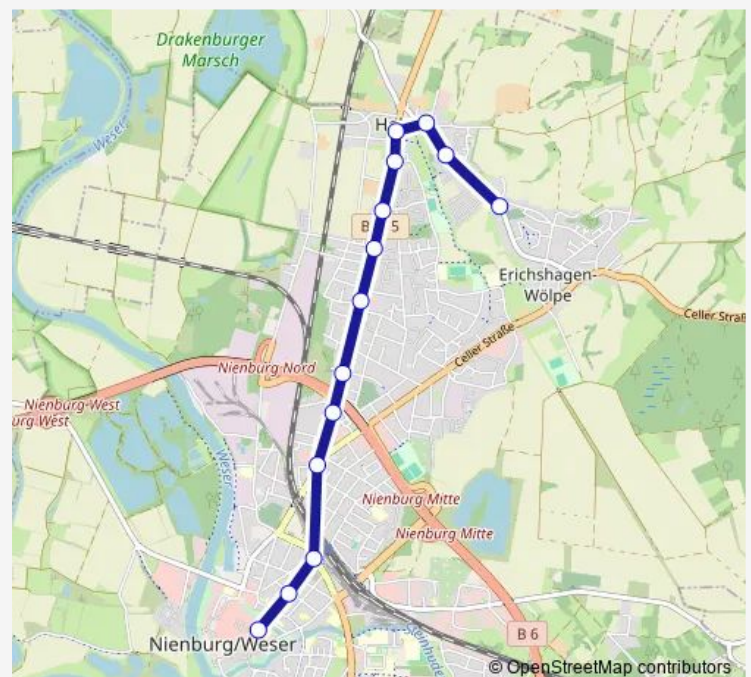

### Direction

Nienburg City Treff — Erichshagen(Nienburg) Friedhof

14 stops

[Open route schedule](#)

Nienburg City Treff

Nienburg Uhrlaubstraße

Nienburg(Weser) Bahnhof/Zob

Nienburg Nordertor

Nienburg Weißer Kamp

Erichshagen(Nienburg) Friedhof

### Route schedule

Nienburg City Treff — Erichshagen(Nienburg) Friedhof

Monday 05:55-18:55

Tuesday 05:55-18:55

Wednesday 05:55-18:55

Thursday 05:55-18:55

Friday 05:55-18:55

Saturday 06:25-14:25

### Route info

Direction: Nienburg City Treff

Stops: 14

Trip Duration: 0 hour 13 min