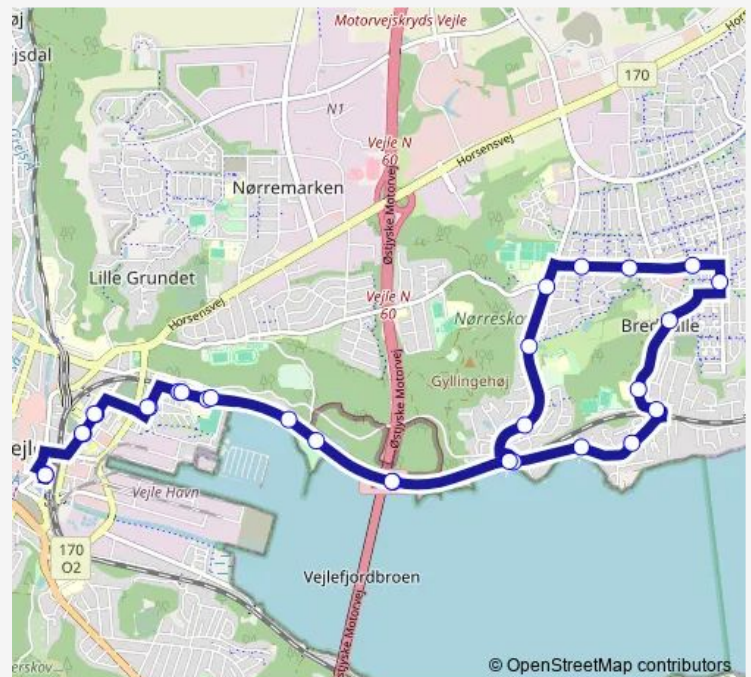

### Route schedule

Vejle Trafikcenter — Vejle Trafikcenter

Monday 06:14-21:49

Tuesday 06:14-21:49

Wednesday 06:14-21:49

Thursday 06:14-21:49

Friday 06:14-21:49

Saturday 06:57-21:49

Sunday 08:49-20:49

### Route info

Direction: Vejle Trafikcenter

Stops: 30

Trip Duration: 0 hour 36 min

Tirsbæk Strandvej v Bybækvej (Vejle)

Albuen, Tirsbæk Strandvej (Vejle)

Tirsbæk Strandvej v Helligkildevej (Vejle)

Rødkilde Gymnasium (Vejle)