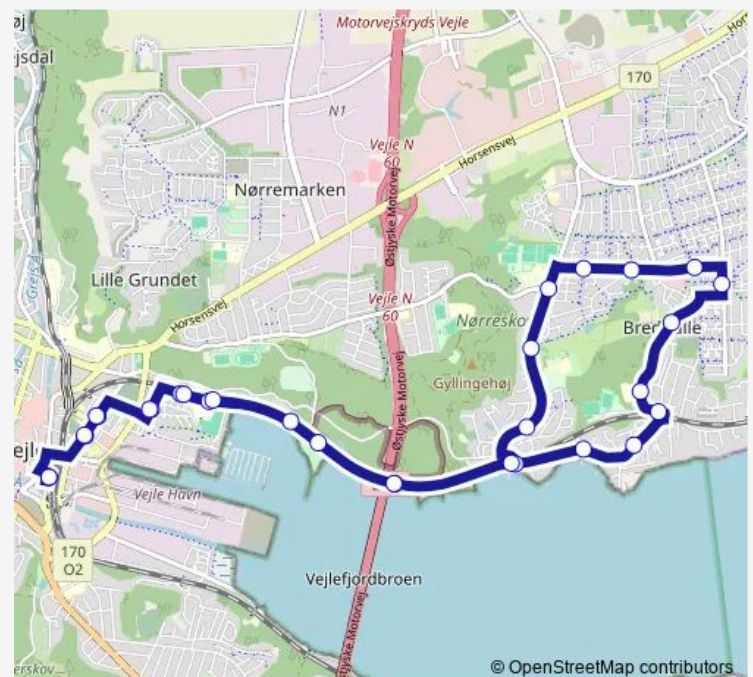

Kirkebakken o. f. Mølgårdsvej (Vejle)

Strandvejen v Stejlbjergvej (Vejle)

Strandvejen v Strandengen (Vejle)

Route schedule

Vejle Trafikcenter — Vejle Trafikcenter

Monday 06:19-21:49

Tuesday 06:19-21:49

Wednesday 06:19-21:49

Thursday 06:19-21:49

Friday 06:19-21:49

Saturday 06:57-21:49

Sunday 08:49-20:49

Route info

Direction: Vejle Trafikcenter

Stops: 30

Trip Duration: 0 hour 34 min