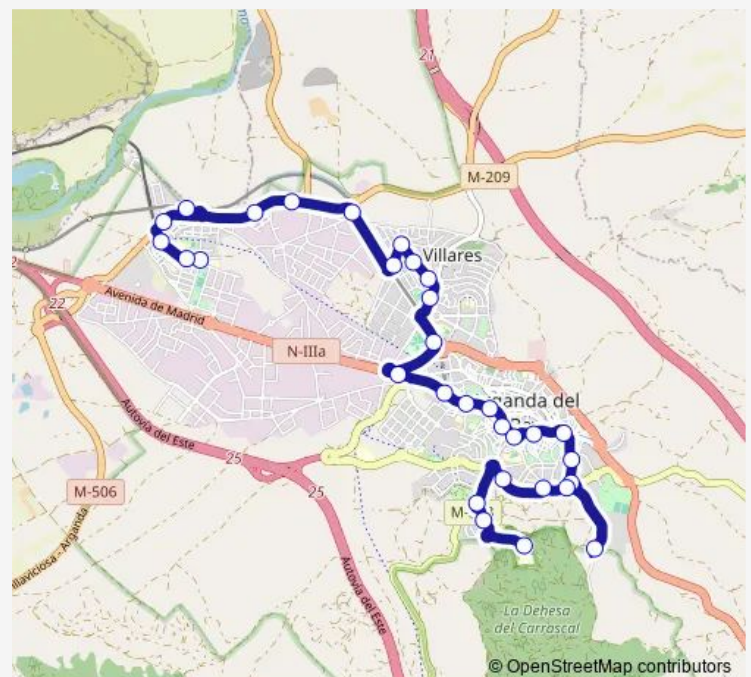

Santiago Apostol-SAN José

Isaac Peral-Juan Xxiii

Pºalmendros-Goya

Route schedule

Reyes Magos-Instituto — Av.Instituto-Residencia DE Ancianos

Monday 04:50-20:40

Tuesday 04:50-20:40

Wednesday 04:50-20:40

Thursday 04:50-20:40

Friday 04:50-20:40

Saturday 04:50-20:40

Sunday 04:50-20:40

Route info

Direction: Reyes Magos-Instituto

Stops: 31

Trip Duration: 0 hour 0 min

1 — Residencia-LA Poveda

Real-LAS Heras

C°molino-Instituto

C°molino-Pza.Pescadores

C°molino-Cementerio

Valdemaría-Canoa

Goleta-Góndola

Valdemaría-Venus

Ctra.Morata-Colonia LOS Almendros

Av.Instituto-Barrio LOS Almendros

Av.Instituto-Residencia DE Ancianos

Direction

Av.Instituto-Residencia DE Ancianos — Reyes Magos-Instituto

30 stops

[Open route schedule](#)