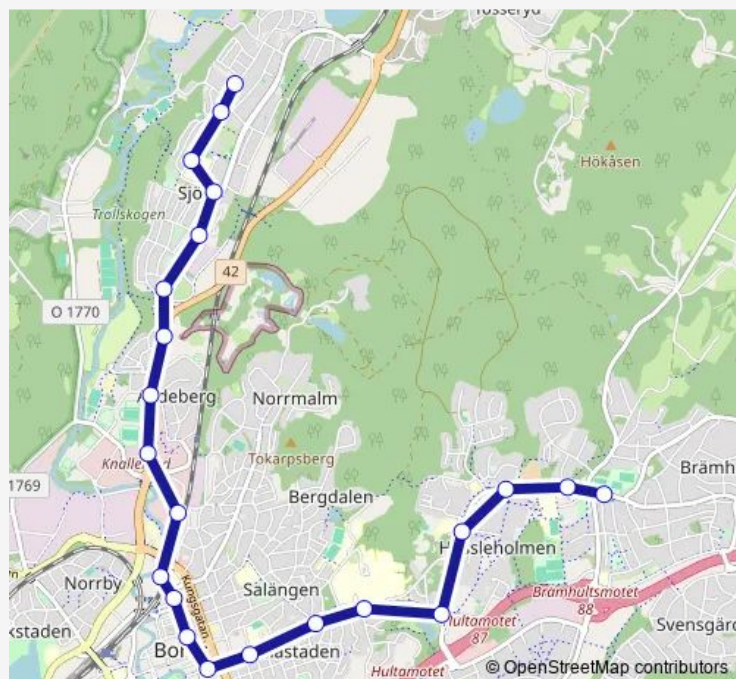

### Route schedule

Brämhults idrottsplats — Borås Skogsfrugatan

Monday 00:21-23:51

Tuesday 00:11-23:51

Wednesday 00:11-23:51

Thursday 00:11-23:51

Friday 00:11-23:51

Saturday 00:11-23:51

### Route info

Direction: Brämhults idrottsplats

Stops: 22

Trip Duration: 0 hour 26 min

1

BusMaps

## Direction

Borås Skogsfrugatan — Brämhults idrottsplats

22 stops

[Open route schedule](#)

Borås Skogsfrugatan

Borås Norra Sjöbogatan 55

Sjöboskolan

Borås Sjöbo Torg