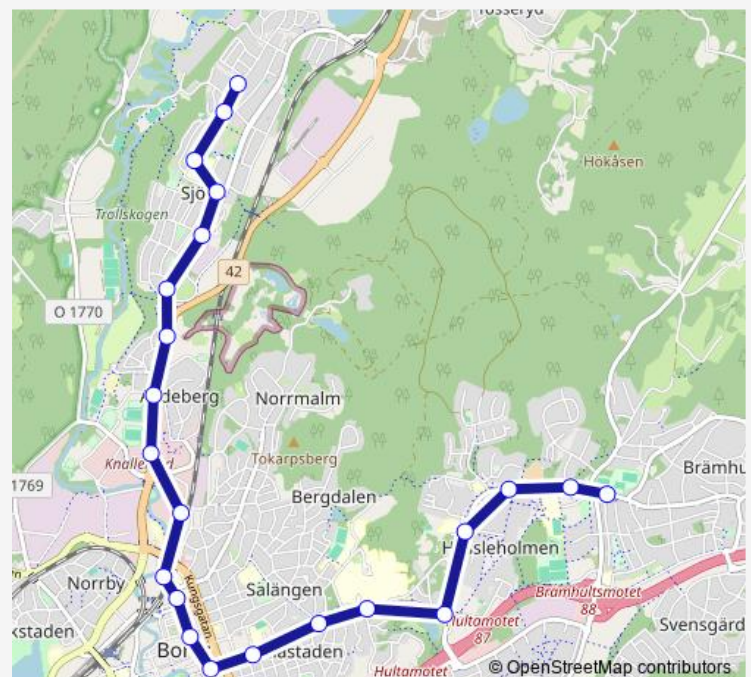

Hässle torg

Fjärdingskolan

Solvarvsgatan

Södra Älvsborgs sjukhus

7:e Villagatan

Bäckängsskolan

Borås Åsbogatan

Hötorget

Borås Sjöbo Torg

Sjöboskolan

Borås Norra Sjöbogatan 55

Route schedule

Brämhults idrottsplats — Borås Skogsfrugatan

Monday 00:21-23:51

Tuesday 00:11-23:51

Wednesday 00:11-23:51

Thursday 00:11-23:51

Friday 00:11-23:51

Saturday 00:11-23:51

Sunday 00:21-23:51

Route info

Direction: Brämhults idrottsplats

Stops: 22

Trip Duration: 0 hour 29 min

1

BusMaps

Direction

Borås Skogsfrugatan — Brämhults idrottsplats

22 stops

[Open route schedule](#)

Borås Skogsfrugatan

Borås Norra Sjöbogatan 55