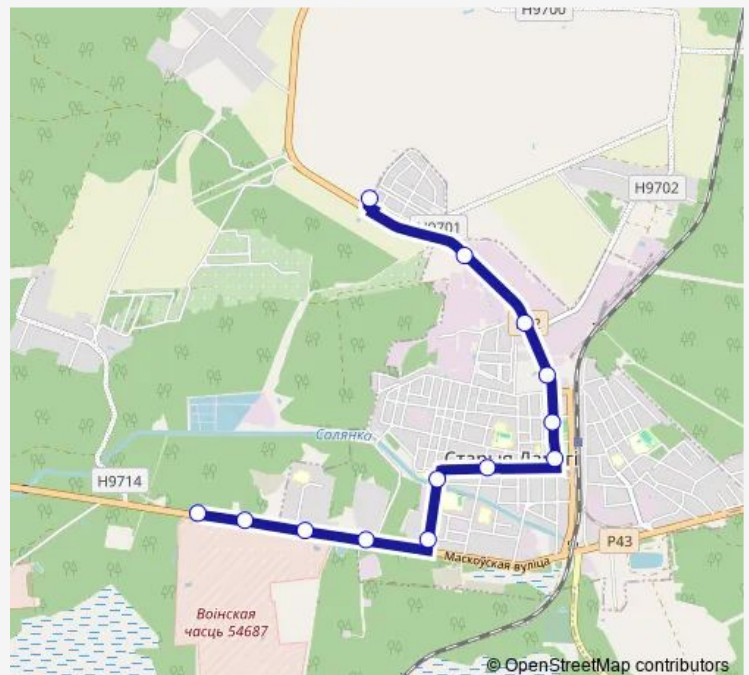

1-я проходная

2-я проходная

пос. Новый

Route schedule

пос. Северный — пос. Новый

Monday 07:00-23:00

Tuesday 07:00-23:00

Wednesday 07:00-23:00

Thursday 07:00-23:00

Friday 07:00-23:00

Saturday 07:00-23:00

Sunday 07:00-23:00

Route info

Direction: пос. Северный

Stops: 13

Trip Duration: 0 hour 25 min

Direction

пос. Новый — пос. Северный

13 stops

[Open route schedule](#)

пос. Новый

2-я проходная

1-я проходная

Больница

пос. Северный

Route schedule

пос. Новый — пос. Северный

Monday	07:00-23:00
Tuesday	07:00-23:00
Wednesday	07:00-23:00
Thursday	07:00-23:00
Friday	07:00-23:00
Saturday	07:00-23:00
Sunday	07:00-23:00

Route info