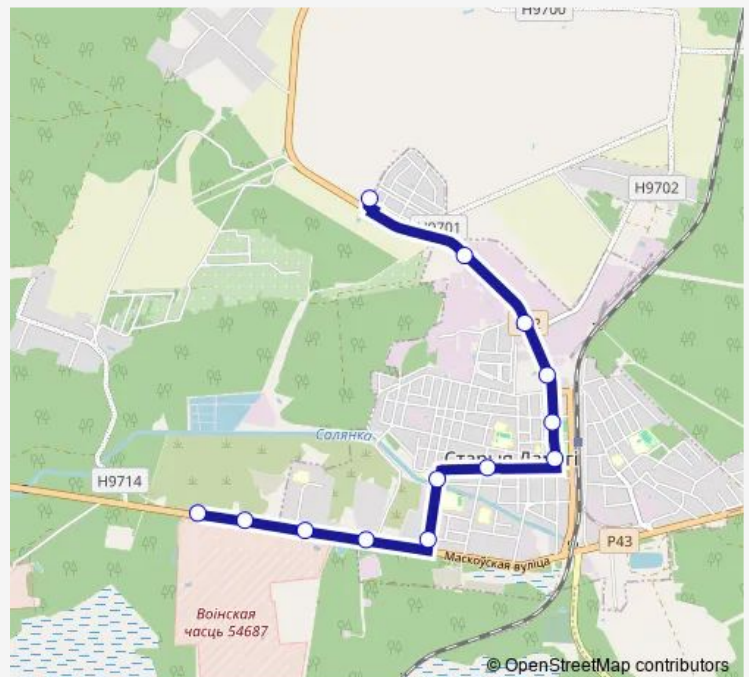

1-я проходная

2-я проходная

пос. Новый

Route schedule

пос. Северный — пос. Новый

Monday 07:00-23:00

Tuesday 07:00-23:00

Wednesday 07:00-23:00

Thursday 07:00-23:00

Friday 07:00-23:00

Saturday 07:00-23:00

Sunday 07:00-23:00

Route info

Direction: пос. Северный

Stops: 13

Trip Duration: 0 hour 25 min

Direction

пос. Новый — пос. Северный

13 stops

[Open route schedule](#)

пос. Новый

2-я проходная

1-я проходная

Больница

пос. Северный

Route schedule

пос. Новый — пос. Северный

Monday	07:00-23:00
Tuesday	07:00-23:00
Wednesday	07:00-23:00
Thursday	07:00-23:00
Friday	07:00-23:00
Saturday	07:00-23:00
Sunday	07:00-23:00

Route info