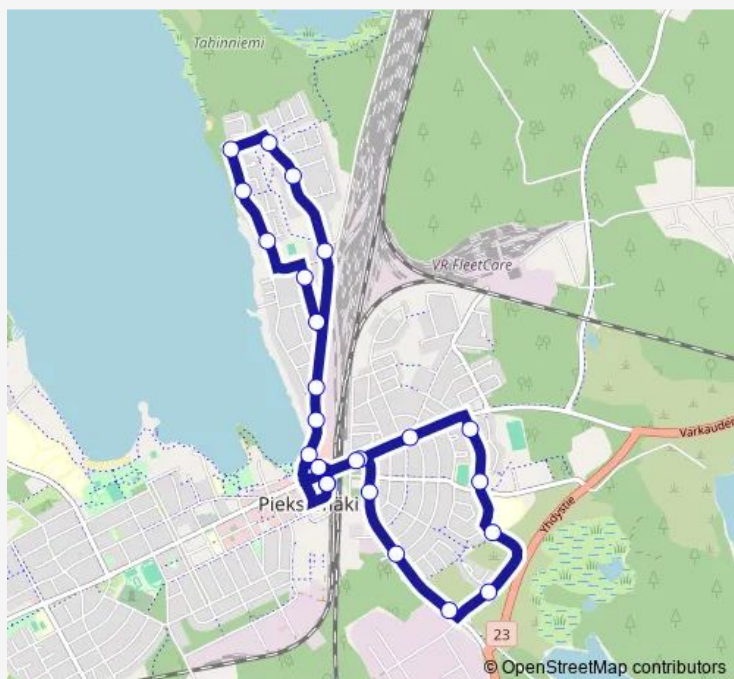

Thursday 12:50-15:50

Friday 12:50-15:50

Saturday —

Sunday —

Route info

Direction: Pieksämäki matkakeskus

Stops: 24

Trip Duration: 0 hour 20 min

1 — Pieksämäki matkakeskus - Pieksämäki matkakeskus

BusMaps

Kukkaroniementie 4

Asemakatu

Pieksämäki matkakeskus

Direction

Pieksämäki matkakeskus — Pieksämäki matkakeskus

23 stops