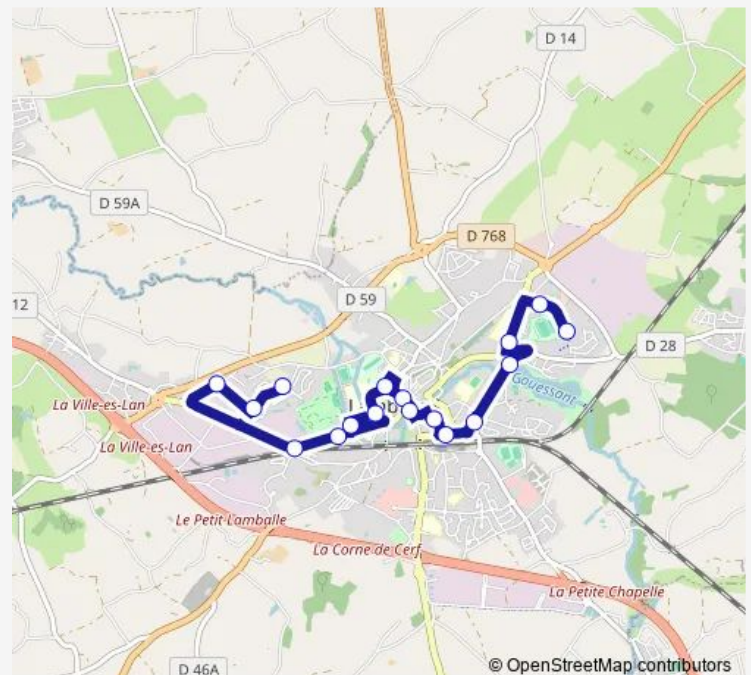

Tuesday —

Wednesday —

Thursday 07:42

Friday —

Saturday —

Sunday —

Route info

Direction: Gendarmerie

Stops: 15

Trip Duration: 0 hour 28 min

Direction

Gendarmerie — Ateliers Pifaudais

16 stops

[Open route schedule](#)

Gendarmerie

Olympiades

Lycée Henri Avril

Plan d'eau

Maréchal Foch

Gare

Bouin

Place du Marché

Haras

Jeu de Paume

Direction: Gendarmerie

Stops: 16

Trip Duration: 0 hour 28 min

Direction

Deshaies — Gendarmerie

16 stops

[Open route schedule](#)

Deshaies