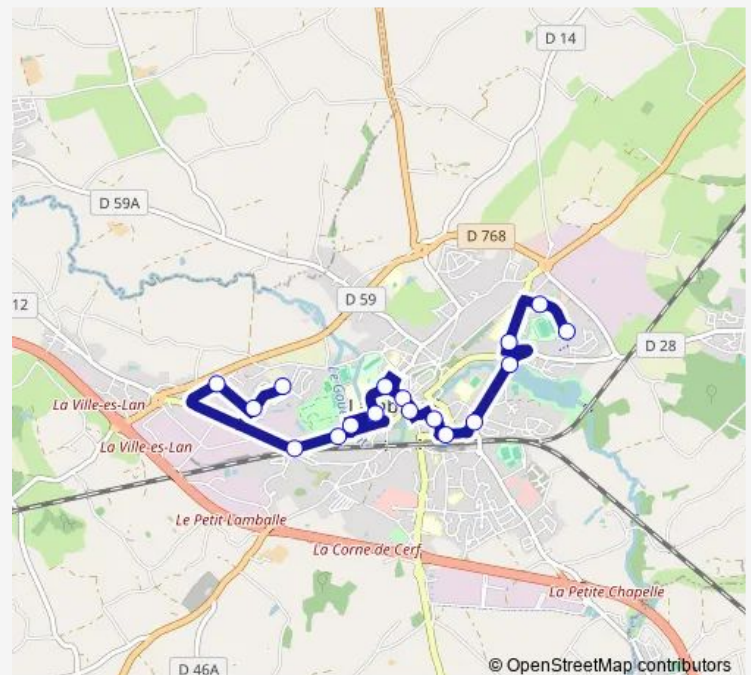

Direction

Gendarmerie — Ateliers Pifaudais

15 stops

[Open route schedule](#)

Gendarmerie

Olympiades

Lycée Henri Avril

Plan d'eau

Thursday 07:42

Friday —

Saturday —

Sunday —

Route info

Direction: Gendarmerie

Stops: 15

Trip Duration: 0 hour 28 min

Direction

Gendarmerie — Ateliers Pifaudais

16 stops

[Open route schedule](#)

Gendarmerie

Olympiades

Lycée Henri Avril

Plan d'eau

Wednesday 07:42

Thursday —

Friday 07:42

Saturday —

Sunday —

Route info

Direction: Gendarmerie

Stops: 16