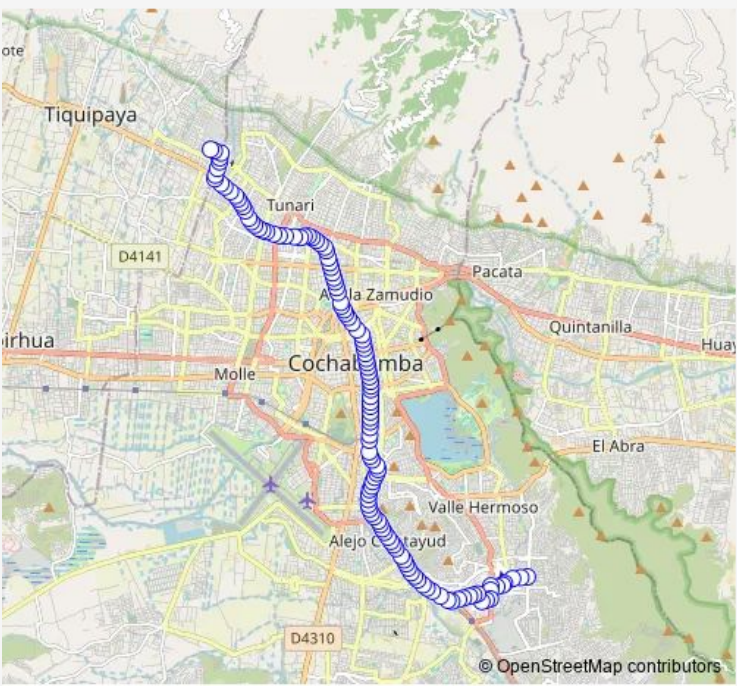

Bus 1 Minibus 1: Avenida Humberto Asin → Calle Ciudad del niño

[Go to website](#)

Direction
 Calle Tomás Barron y Avenida Humberto Asín Rivero —
 Calle Luis Espinal

124 stops

[Open route schedule](#)

- Calle Tomás Barron y Avenida Humberto Asín Rivero
- Calle Tomás Barron
- Calle Tomás Barron
- Calle Lima y Calle San Salvador
- innominada
- innominada
- Avenida Siglo Xx
- Avenida Siglo Xx
- Avenida Siglo XX y Calle Belgica
- Calle Belgica
- Calle Belgica y Rotonda Plaza Valle Hermoso
- Calle Italia y Calle Libertad
- Calle Libertad
- Calle Libertad y Calle La libertad
- Calle La libertad
- Calle La libertad
- Calle La libertad
- Avenida Petrolera
- Avenida Petrolera
- Avenida Petrolera

Route schedule
 Calle Tomás Barron y Avenida Humberto Asín Rivero —
 Calle Luis Espinal

Monday	06:00-23:00
Tuesday	06:00-23:00
Wednesday	06:00-23:00
Thursday	06:00-23:00
Friday	06:00-23:00
Saturday	06:00-23:00
Sunday	06:00-23:00

Route info

Direction: Calle Tomás Barron y Avenida Humberto Asín Rivero

Stops: 124

Trip Duration: 0 hour 21 min

Avenida Petrolera

Avenida Petrolera

Avenida Petrolera

Avenida Petrolera

Avenida Petrolera

Avenida Petrolera

Avenida Petrolera

Rotonda Río Bermejo y Avenida Petrolera

Avenida Petrolera

Avenida Petrolera

Avenida Petrolera

Avenida Petrolera