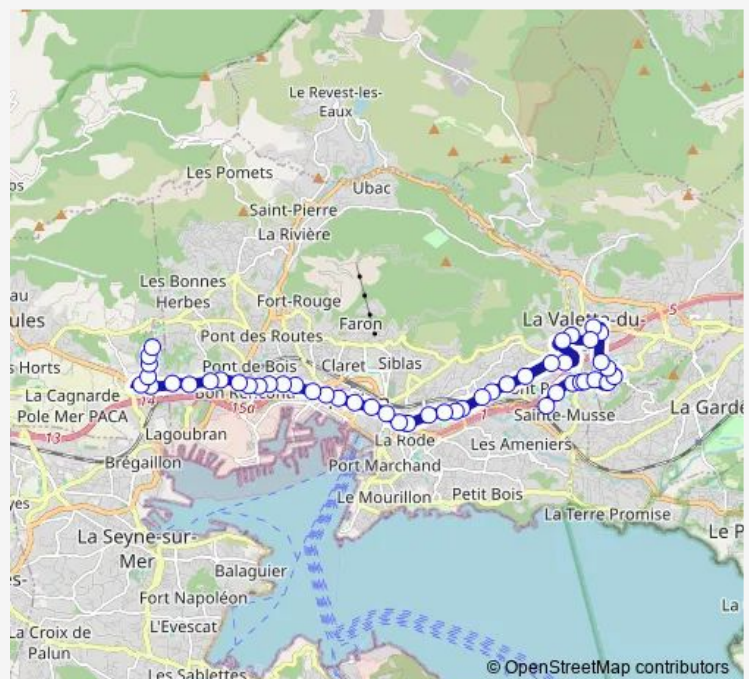

Saturday —

Sunday —

Route info

Direction: Cordeille

Stops: 46

Trip Duration: 1 hour 4 min

Castigneau

Péri / Obs

Vauban

Liberté

Strasbourg

Clemenceau

Champ de Mars

Amigas

Mermoz

Régimbaud