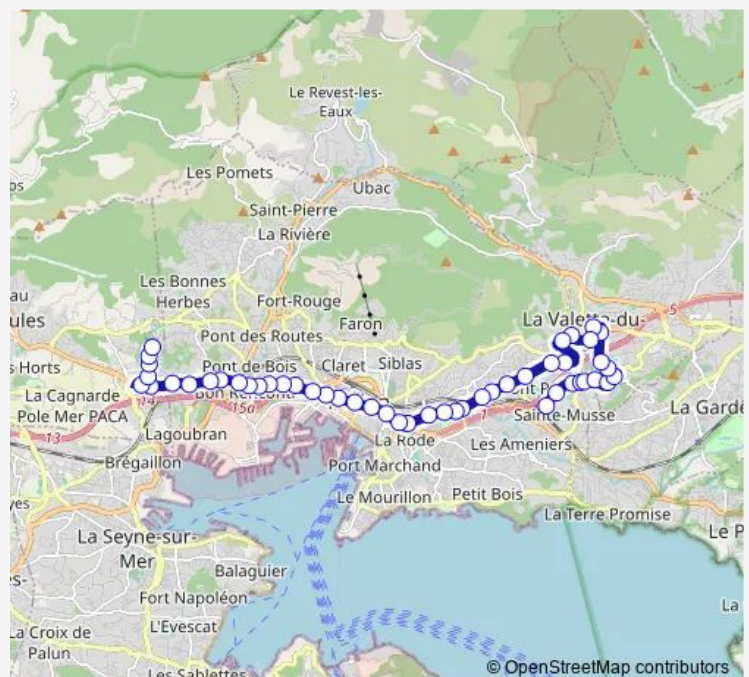

Saturday —

Sunday —

Route info

Direction: Cordeille

Stops: 46

Trip Duration: 0 hour 57 min

Castigneau

Péri / Obs

Vauban

Liberté

Strasbourg

Clemenceau

Champ de Mars

Amigas

Mermoz

Régimbaud