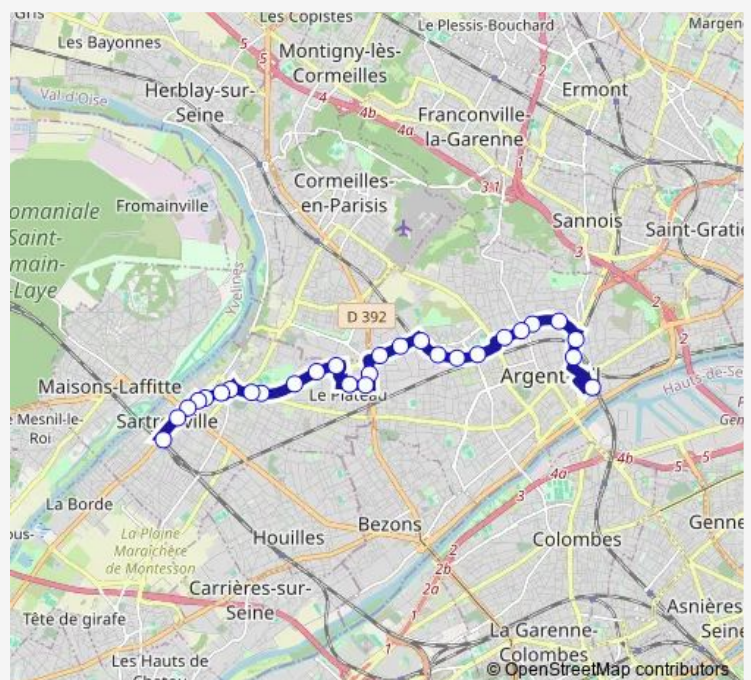

Direction

Gare Saint-Germain-en-Laye - Rue Thiers — Gare de Rueil-Malmaison

15 stops

[Open route schedule](#)

Gare Saint-Germain-en-Laye - Rue Thiers

Place Royale - Lyautey

Pavillon Sully

Pont du Pecq

Rueil-Malmaison Rer

Estienne d'Orves

Gare de Rueil-Malmaison

Route schedule

Gare Saint-Germain-en-Laye - Rue Thiers — Gare de Rueil-Malmaison

Monday	06:10-21:40
Tuesday	06:10-21:40
Wednesday	06:10-21:40
Thursday	06:10-21:40
Friday	06:10-21:40
Saturday	—
Sunday	—

Route info

Direction: Gare Saint-Germain-en-Laye - Rue Thiers

Stops: 15

Trip Duration: 0 hour 33 min

Direction

Nicot / École Notre-Dame — Lycée Les Pierres Vives

27 stops

[Open route schedule](#)