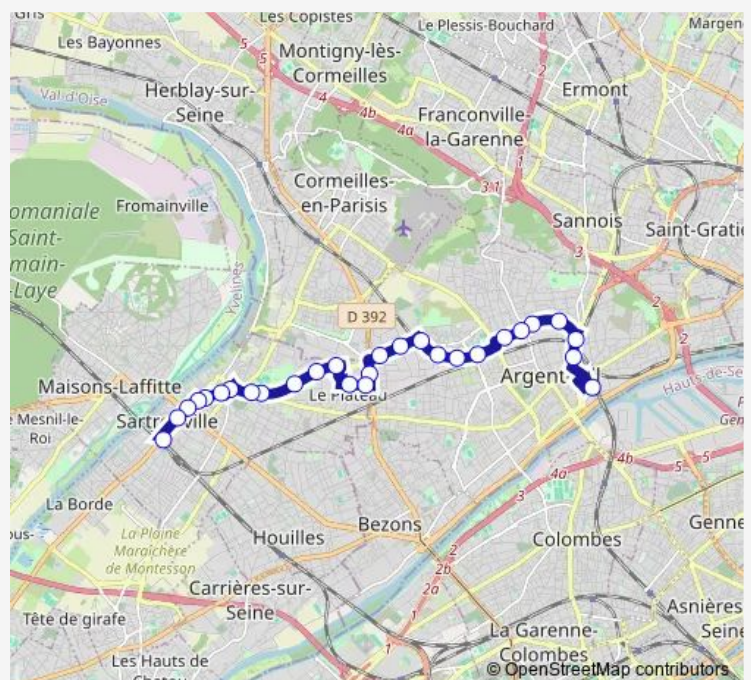

Gare Saint-Germain-en-Laye - Rue Thiers

Route schedule

Gare de Rueil-Malmaison — Gare Saint-Germain-en-Laye - Rue Thiers

Monday 06:00-21:30

Tuesday 06:00-21:30

Wednesday 06:00-21:30

Thursday 06:00-21:30

Friday 06:00-21:30

Saturday —

Sunday —

Route info

Direction: Gare de Rueil-Malmaison

Stops: 13

Trip Duration: 0 hour 30 min

Direction

Nicot / École Notre-Dame — Lycée Les Pierres Vives

27 stops

[Open route schedule](#)

Nicot / École Notre-Dame

Verdi

Lycée International

Jean Moulin

Brossolette

Jean Jaurès