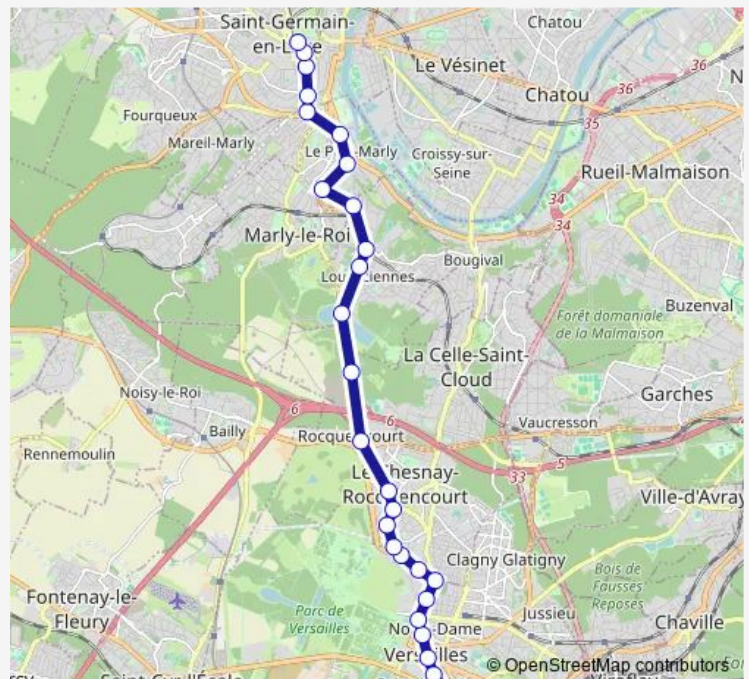

Ancienne Mairie

Route schedule

Gare de Versailles Chantiers Gare Routière — Rue Thiers

Monday 05:35-21:30

Tuesday 05:35-21:30

Wednesday 05:35-21:30

Thursday 05:35-21:30

Friday 05:35-21:30

Saturday 06:00-21:10

Sunday 07:45-20:00

Route info

Direction: Gare de Versailles Chantiers Gare Routière

Stops: 27

Trip Duration: 0 hour 36 min

Val André

Ermitage

Alexandre Bertrand

Giraud Teulon

Gambetta

Rue Thiers

Direction

Gare de Versailles Chantiers Gare Routière — Lycée International

30 stops

[Open route schedule](#)

Gare de Versailles Chantiers Gare Routière

Gare de Versailles Rive Gauche

Château

Place Hoche

Théâtre Montansier

Berthier

Place de la Loi

Boulevard Saint Antoine