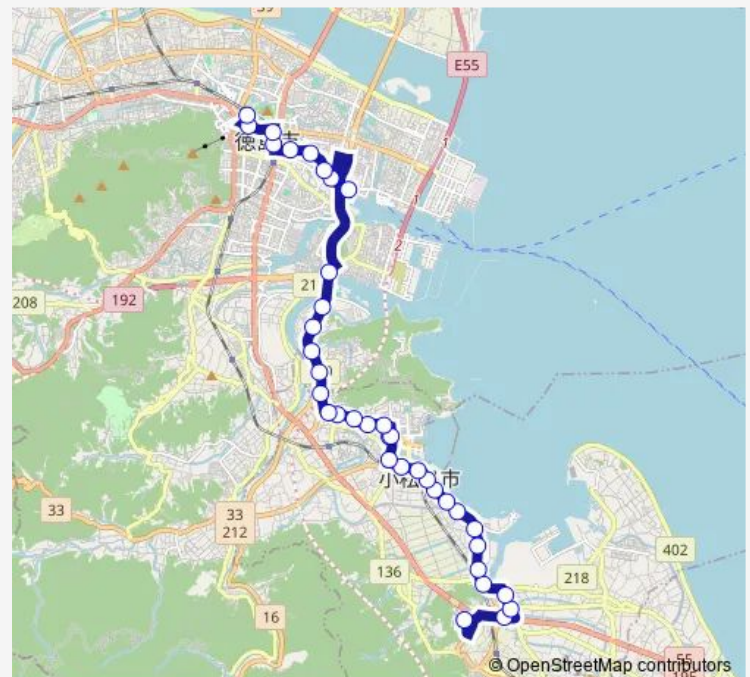

Thursday 08:41-16:26

Friday 08:41-16:26

Saturday 09:06-16:36

Sunday 09:06-16:36

Route info

Direction: あいさい広場

Stops: 37

Trip Duration: 1 hour 2 min

89 小松島線

BusMaps

中田郵便局前

大原

大神子口

論田

論田中

大江橋