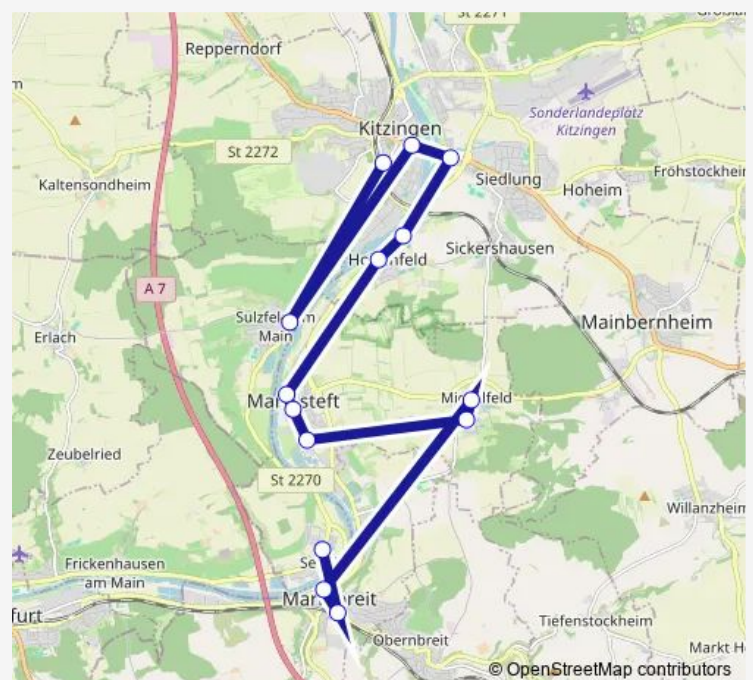

Direction

Iphofen Verbandsschule — Segnitz Dorfgemeinschaftshaus

4 stops

[Open route schedule](#)

Iphofen Verbandsschule

Obernbreit Rathaus

Marktbreit

Segnitz Dorfgemeinschaftshaus

Route schedule

Iphofen Verbandsschule — Segnitz Dorfgemeinschaftshaus

Monday 15:42

Tuesday 15:42

Wednesday 15:42

Thursday 15:42

Friday —

Saturday —

Sunday —

Route info

Direction: Iphofen Verbandsschule

Stops: 4

Trip Duration: 0 hour 24 min

Direction

Frickenhausen Unteres Tor — Kitzingen

15 stops

[Open route schedule](#)

Frickenhausen Unteres Tor

Frickenhausen Siedlung

Ochsenfurt Schwimmbad

Ochsenfurt

Ochsenfurt Marktbreiter Straße

Ochsenf Ochsenfurt/Realschulep

Marktbreit Lagerhaus