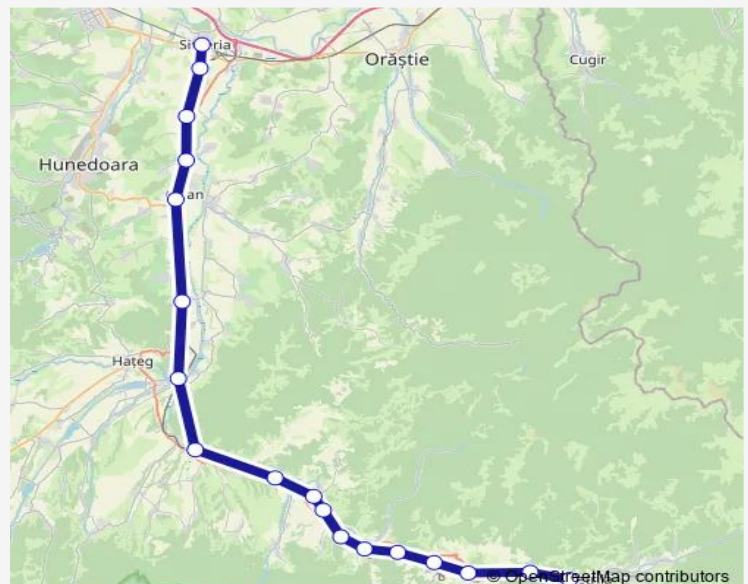

Rail R: Simeria - Petroșani R: Simeria - Simeria Triaj. -
Băcia Hm. - Călan Băi - Călan Hm. - Bretea Streiului Hm.
- Subcetate - Băiești Hm. - Pui - Ponor h. - Livadia h. - Baru
Mare - Baru Mare h. - Crivadia Hm. - Merișor Hm. - Bănița
- Peștera Bolii h. - Petrosani Triaj h. - Dep Petroșani h. -
Petroșani

[Go to website](#)

Direction

Simeria — Petroșani

20 stops

[Open route schedule](#)

Simeria

Simeria Triaj.

Băcia Hm.

Călan Băi

Călan Hm.

Bretea Streiului Hm.

Subcetate

Băiești Hm.

Pui

Ponor h.

Livadia h.

Baru Mare

Baru Mare h.

Crivadia Hm.

Merișor Hm.

Bănița

Peștera Bolii h.

Petrosani Triaj h.

Route schedule

Simeria — Petroșani

Monday 03:38

Tuesday 03:38

Wednesday 03:38

Thursday 03:38

Friday 03:38

Saturday 03:38

Sunday 03:38

Route info

Direction: Simeria

Stops: 20

Trip Duration: 2 hour 37 min