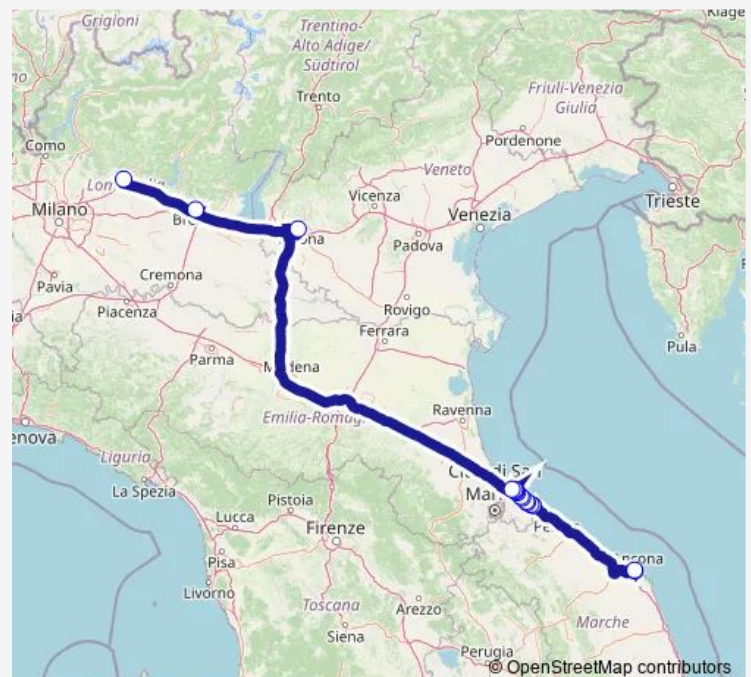

Misano Adriatico (Viale della Stazione)

Misano Adriatico (Bus stop 61)

Riccione (Piazzale Curiel)

Riccione (Viale d'Annunzio 61)

Rimini-Miramare

Rimini-Rivazzurra

Rimini-Marebello

Rimini (Piazzale Gondar)

Wednesday 14:05

Thursday 14:05

Friday 14:05

Saturday 14:05

Sunday 14:05

**Route info**

Direction: Ancona

Stops: 16

Trip Duration: 7 hour 30 min

## Direction

Bergamo (Bus Station) — Ancona

16 stops

[Open route schedule](#)

Bergamo (Bus Station)

Brescia (Saia bus station)

Verona (Porta Nuova)

Rimini (Centro Studi)