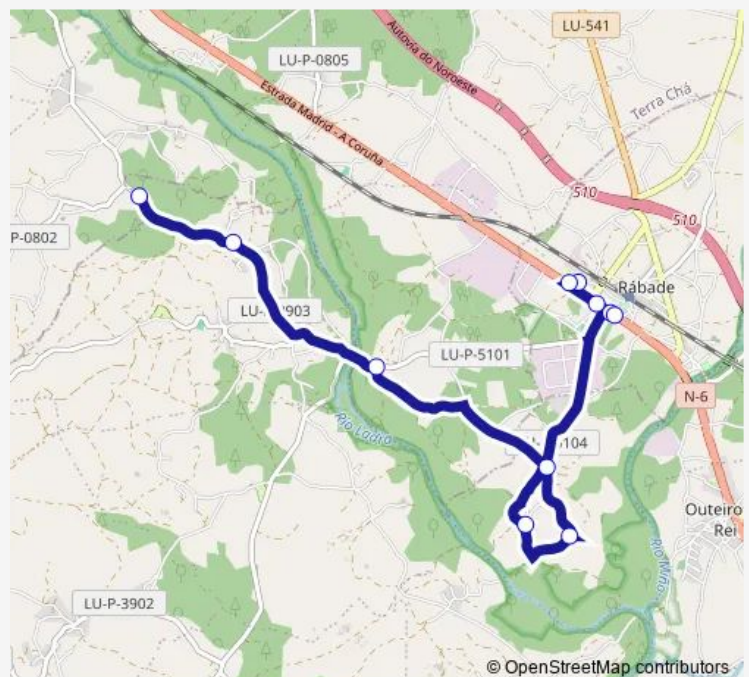

Astariz Fontela

Caboi II (Dársena)

Caboi (dársena)

Avda. Portugal

Cuartel

Rábade

IES RÍO Miño

Ceip Otero Pedrayo

**Route schedule**

Campo DA Feira — Ceip Otero Pedrayo

Monday —

Tuesday —

Wednesday —

Thursday 09:00

Friday —

Saturday —

Sunday —

**Route info**

Direction: Campo DA Feira

Stops: 11

Trip Duration: 0 hour 45 min

■ XG720019 — Ceip Otero Pedrayo-Campo da feira

## Direction

Ceip Otero Pedrayo — Campo DA Feira

11 stops

[Open route schedule](#)

Ceip Otero Pedrayo

IES RÍO Miño

Rábade

Cuartel