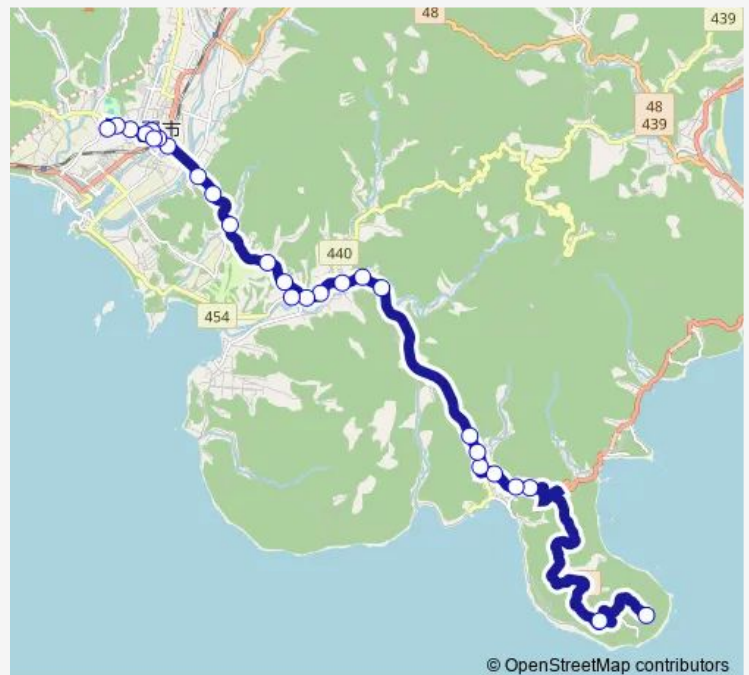

Bus よかバス 都井岬線 (駅・市民病院行き・市役所経由)

[Go to website](#)

Direction

都井岬 — 市民病院

27 stops

[Open route schedule](#)

都井岬
 パカラパカ
 都井中前
 宮原
 派出所前
 都井支所前
 宇戸
 都井入口
 樋口
 串間温泉
 道場
 上平
 本城
 下平
 自衛隊官舎
 代田
 上千野
 越ヶ谷
 蔵元
 塩屋原
 串間駅

Route schedule

都井岬 — 市民病院

Monday	08:25-11:00
Tuesday	08:25-11:00
Wednesday	08:25-11:00
Thursday	08:25-11:00
Friday	08:25-11:00
Saturday	—
Sunday	—

Route info

Direction: 都井岬

Stops: 27

Trip Duration: 0 hour 46 min

© OpenStreetMap contributors

よかバス 都井岬線 (駅・市民病院行き・市役所経由)

市役所

郵便局前

道の駅くしま

西小路

総合運動公園

市民病院